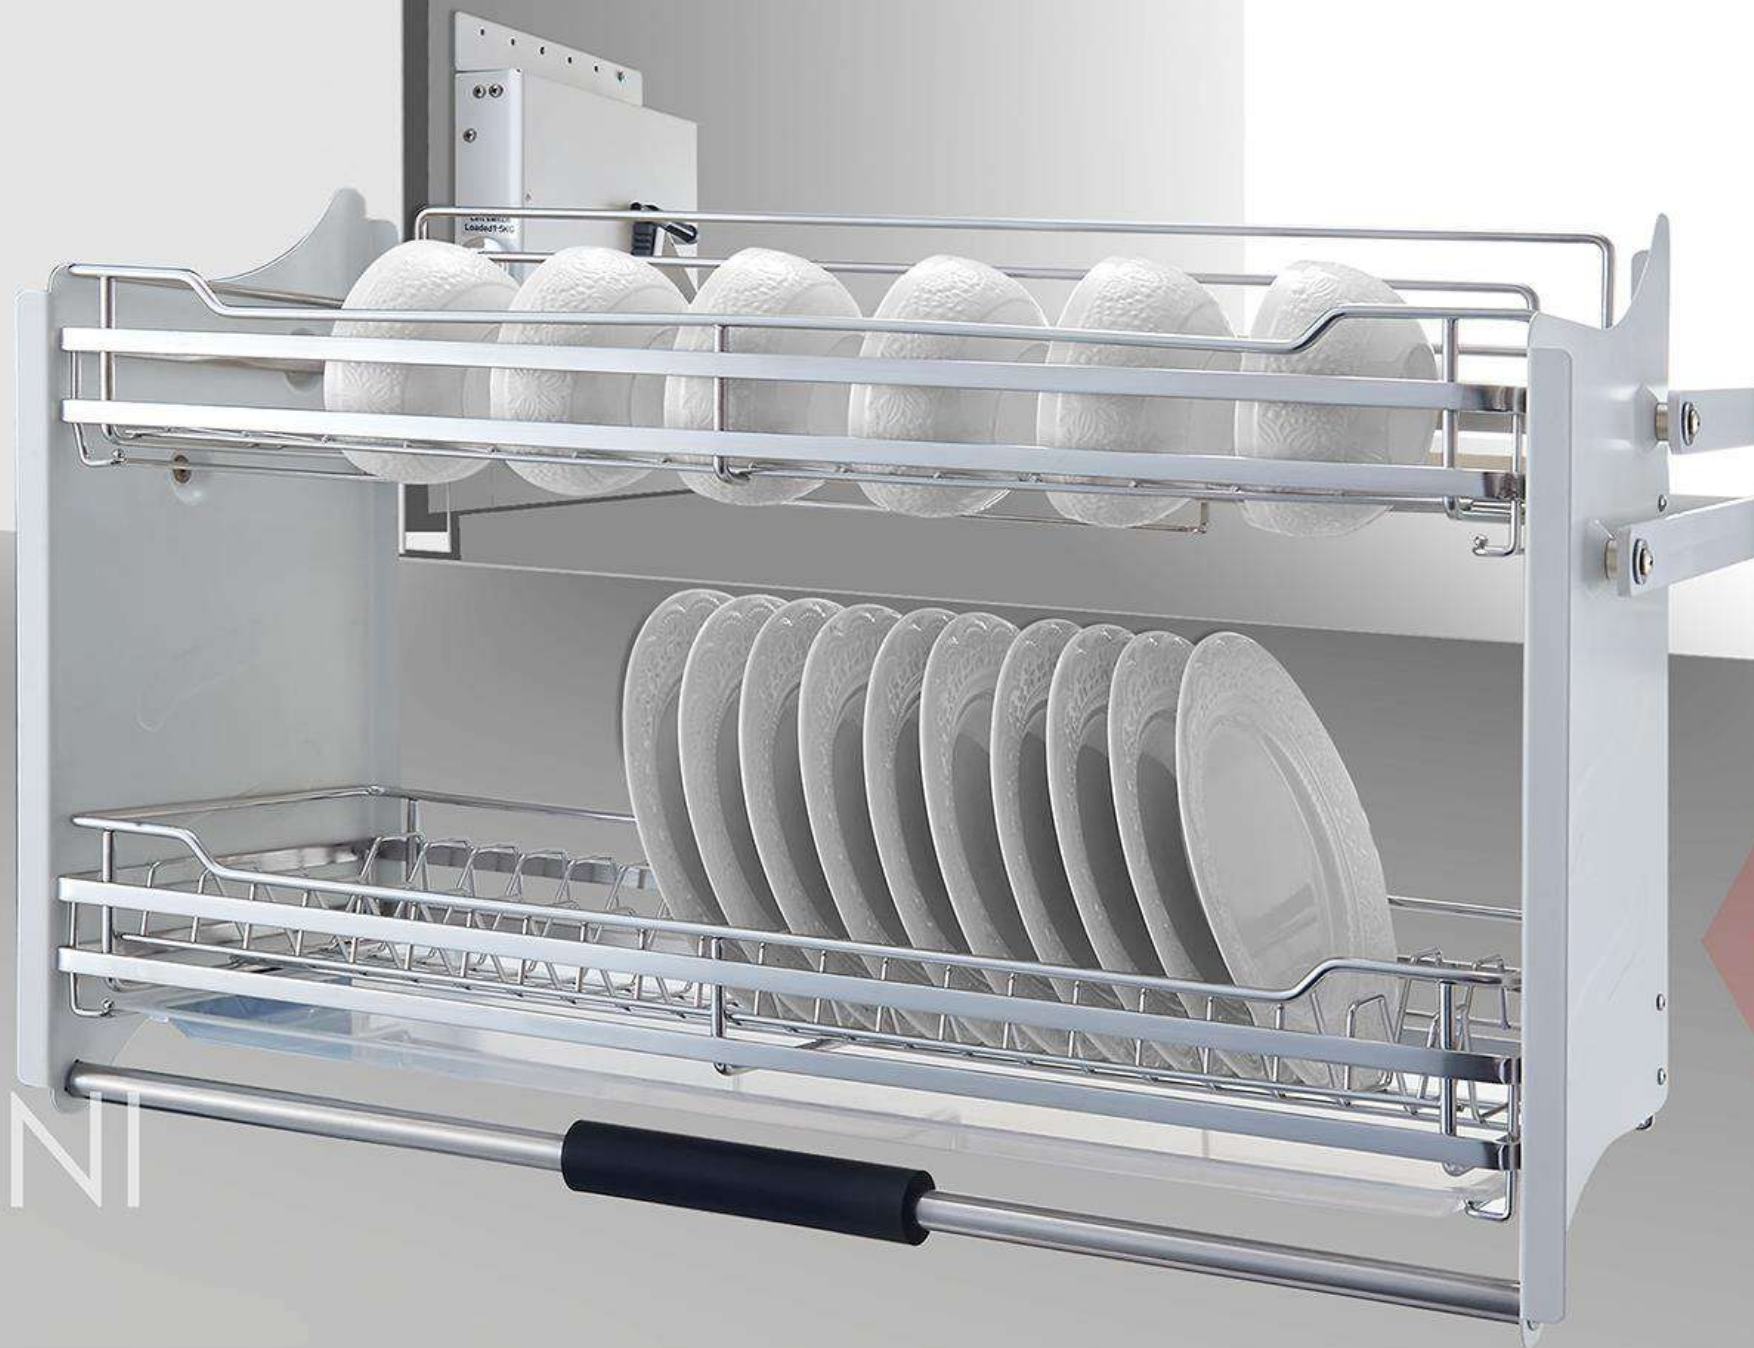

PEGANI

new
section

DISH & HOLDER RACK STYLE

agani collection, taking into account the taste and choice of all friends, tries to be creative in optimizing the spaces inside cabinets and wall closets and decoration. Placing things in the right place can have a positive effect psychologically and make your home and kitchen environment warm, calm and pleasant. So the products of this brand can help you and pave this ideal path for you. Dear friends, respect your look ... !

03