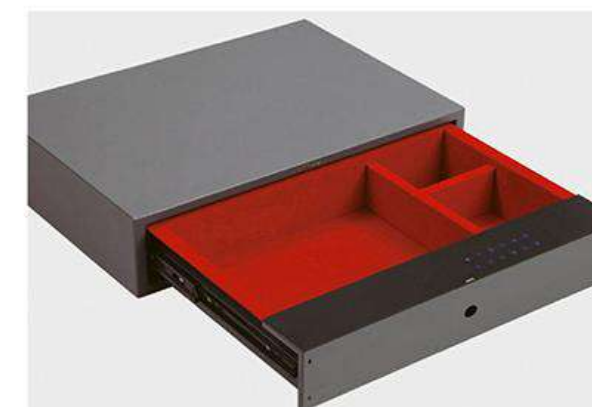

■ متریال فلز و شیشه

■ قابلیت باز شدن با تاج کد

■ دارای حافظه اثر انگشت برای چندین نفر

■ قابلیت نصب درب کشو به صندوق

PG7700KW

UNIT 600 mm

D 440 mm

H 150 mm