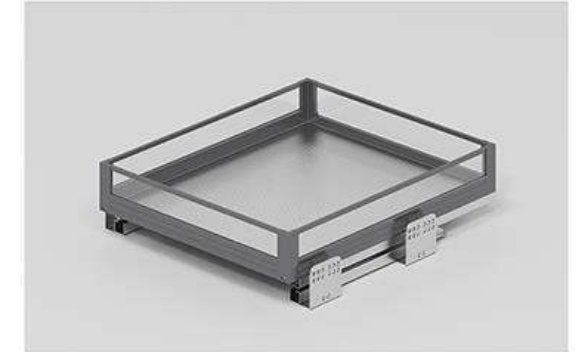

PULL OUT BASKET GLASS STYLE

طبقه تک چند منظوره

- کف دایموند و دیوارهای طبقات از شیشه
- دارای لایه Skid Proof آجدار جهت جلوگیری از لیز خوردن اجسام
- متریال MDF فریم کربن و شیشه
- ریل تاندم آرام بند
- قابلیت نصب به دیواره چپ و راست

Soft Closing

Code	Cabinet Width T(MM)	W*D*H (MM) With Slides	Leyer	
PG-3011B	400	312*435*130	1	1
PG-3013B	450	362*435*130	1	1
PG-3014B	550	462*435*130	1	1
PG-3015B	600	512*435*130	1	1