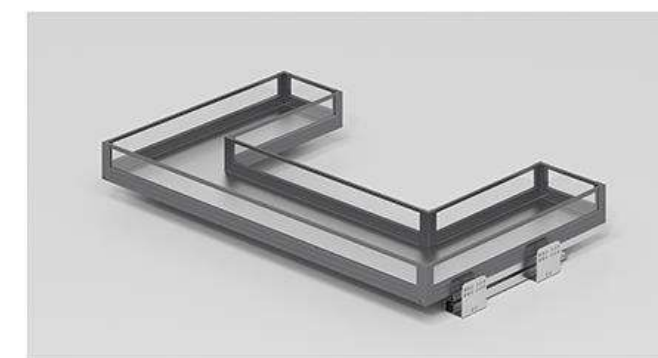

Code	Cabinet Width T(MM)	W*D*H (MM) With Slides	Leyer	
PG-3007B	900	865*470*150	1	1
PG-3008B	1000	965*470*150	1	1