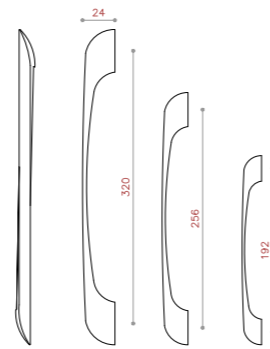

CODE:1006

COLOR: BR-PVD / CP / MAB-MATT* / MSN
SIZE: 128/192/256/320

CODE:1007

COLOR: PVD*/ CP / MAB-MATT*/ MSN
SIZE:128/192/256/320

CODE:1011

COLOR: PVD / CP / COFFEE / MSN
SIZE: 192/256/320

CODE:1012

COLOR: PVD / CP / COFFEE*/ MAB-MATT*
SIZE: 160/192/224/256/320