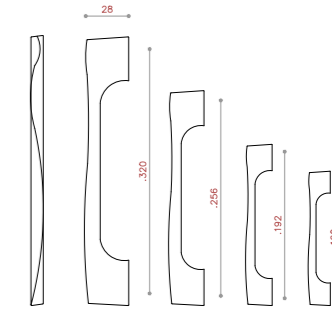

CODE:1024

COLOR: PVD / CP / COFFEE*/ MAB-MATT*
SIZE: 160/192/256/320