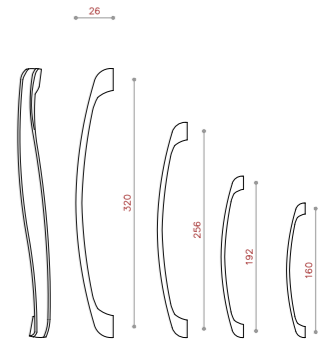

CODE:1006

COLOR: BR-PVD / CP / MAB-MATT* / MSN
SIZE: 128/192/256/320

CODE:1007

COLOR: PVD*/ CP / MAB-MATT*/ MSN
SIZE:128/192/256/320

CODE:1011

COLOR: PVD / CP / COFFEE / MSN
SIZE: 192/256/320

CODE:1012

COLOR: PVD / CP / COFFEE*/ MAB-MATT*
SIZE: 160/192/224/256/320

CODE:1019

COLOR: PVD*/ CP / MAB-MATT*/ MSN*
SIZE: 128/192/256/320

CODE:1020

COLOR: PVD / CP /MAB-MATT*/ MSN
SIZE: 160/224/320

Door & Cabinet Hardware

CODE:1022

COLOR: PVD / CP / COFFEE*/ MAB-MATT*
SIZE: 160/192/256