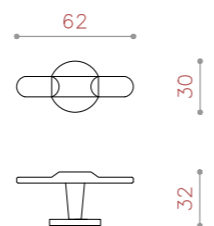

COLOR: CP / MAB-MAT / BLACK

SIZE: KNOB

CODE:1030

COLOR: CP / PVD / MSN / BLACK

SIZE: KNOB

CODE:1093

COLOR: PVD / SN / BLACK / BRASS / BSN

SIZE: KNOB