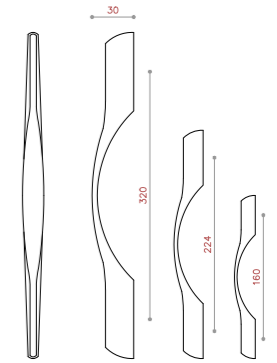

CODE:1006

COLOR: BR-PVD / CP / MAB-MATT* / MSN
SIZE: 128/192/256/320

CODE:1007

COLOR: PVD*/ CP / MAB-MATT*/ MSN
SIZE:128/192/256/320

CODE:1011

COLOR: PVD / CP / COFFEE / MSN
SIZE: 192/256/320

CODE:1012

COLOR: PVD / CP / COFFEE*/ MAB-MATT*
SIZE: 160/192/224/256/320

CODE:1019

COLOR: PVD*/ CP / MAB-MATT*/ MSN*
SIZE: 128/192/256/320

CODE:1020

COLOR: PVD / CP /MAB-MATT*/ MSN
SIZE: 160/224/320

Door & Cabinet Hardware

CODE:1022

COLOR: PVD / CP / COFFEE*/ MAB-MATT*
SIZE: 160/192/256

CODE:1023

COLOR: PVD / CP / COFFEE*/ MAB-MATT*
SIZE: 192/224/256

CODE:1024

COLOR: PVD / CP / COFFEE*/ MAB-MATT*
SIZE: 160/192/256/320

CODE:1025

COLOR: PVD/ CP / COFFEE / MAB-MATT*
SIZE: 160-192/224-256/288-320