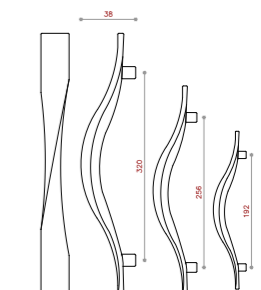

CABINET HANDLES
SERIES

www.3aplus-co.com

CODE:1002

COLOR: PVD* / CP / COFFEE* / MSN
SIZE: 128/160/192/256

CODE:1004

COLOR: PVD / CP / MAB-MATT* / MSN
SIZE: 128/192/256

CODE:1005

COLOR: PVD / CP / MAB-MATT* / MSN
SIZE: 128/192/256

CODE:1006

COLOR: BR-PVD / CP / MAB-MATT* / MSN
SIZE: 128/192/256/320

CODE:1007

COLOR: PVD*/ CP / MAB-MATT*/ MSN
SIZE:128/192/256/320

CODE:1011

COLOR: PVD / CP / COFFEE / MSN
SIZE: 192/256/320

CODE:1012

COLOR: PVD / CP / COFFEE*/ MAB-MATT*
SIZE: 160/192/224/256/320