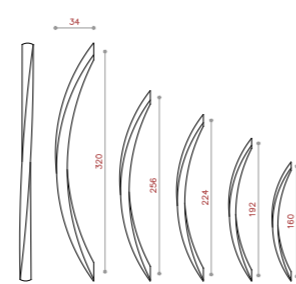

CODE:1006

COLOR: BR-PVD / CP / MAB-MATT* / MSN
SIZE: 128/192/256/320

CODE:1007

COLOR: PVD*/ CP / MAB-MATT*/ MSN
SIZE:128/192/256/320

CODE:1011

COLOR: PVD / CP / COFFEE / MSN
SIZE: 192/256/320

CODE:1012

COLOR: PVD / CP / COFFEE*/ MAB-MATT*
SIZE: 160/192/224/256/320