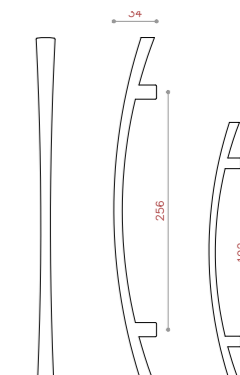

CABINET HANDLES
SERIES

www.3aplus-co.com

CODE:1002

COLOR: PVD* / CP / COFFEE* / MSN
SIZE: 128/160/192/256

CODE:1004

COLOR: PVD / CP / MAB-MATT* / MSN
SIZE: 128/192/256

CODE:1005

COLOR: PVD / CP / MAB-MATT* / MSN
SIZE: 128/192/256

CODE:1006

COLOR: BR-PVD / CP / MAB-MATT* / MSN
SIZE: 128/192/256/320

CODE:1007

COLOR: PVD*/ CP / MAB-MATT*/ MSN
SIZE:128/192/256/320

CODE:1011

COLOR: PVD / CP / COFFEE / MSN
SIZE: 192/256/320

CODE:1012

COLOR: PVD / CP / COFFEE*/ MAB-MATT*
SIZE: 160/192/224/256/320