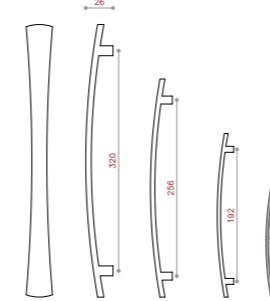

CODE:1019

COLOR: PVD*/ CP / MAB-MATT*/ MSN*
SIZE: 128/192/256/320