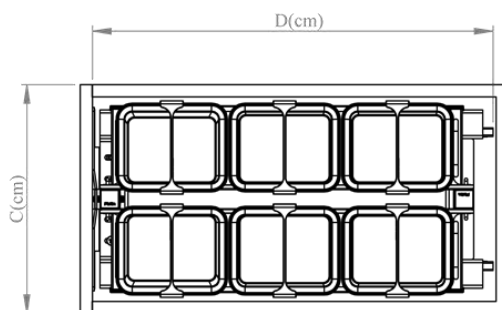

بازگشت

مشخصات

CODE: 8123

جونپور یوباکس

کد محصول	یونیت	عمق	عرض	ارتفاع	طبقه	
8123	30	51	25	61	2	-

بازگشت

CODE: TABLE

جاشوینده کف ریل دو طبقه پرو