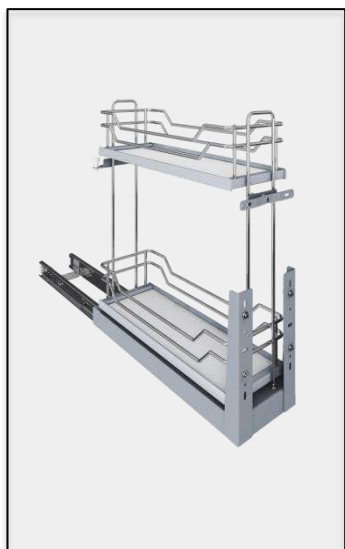

CODE: 3691

سطل زباله درب آویز ۴ لیتری

مخزن	ارتفاع	عرض	عمق	بیونیت	کد محصول
	H	W	D	C	
1	33	22	13	-	3691

بازگشت

TANDEM PRO

CODE: TABLE

سوپر یخچالی پرو

بازگشت