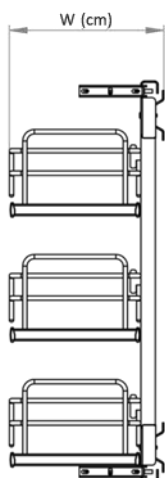

CODE: TABLE

سوپر پھلو پرو

طبقه

ارتفاع
H

عرض
W

عمق
D

یونیت
C

کد محصول

-	3	65	11	47	15	8210
-	3	65	16	47	20	8211
-	3	65	21	47	25	8212

بازگشت