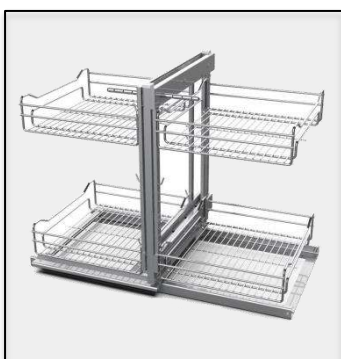

Platin®
Kitchen Accessories

GRAIN SIDE LARDER

CODE: 3741

سوپر پھلو جا حبوباتی

بازگشت

مشخصات

CODE: 3741

سوپر پهلو جا حبوباتی