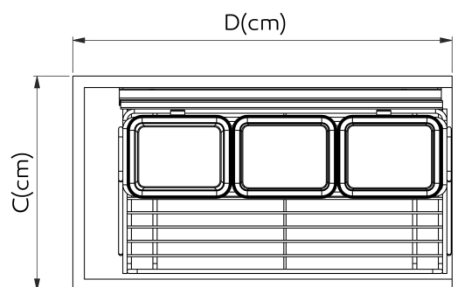

CODE: 3411

جا شوینده ریل پهلو ۲۰۰۰ (چپ و راست)

طبقه

ارتفاع
H

عرض
W

عمق
D

بونیت
C

کد محصول

-

2

45

31

43

35

3411

بازگشت