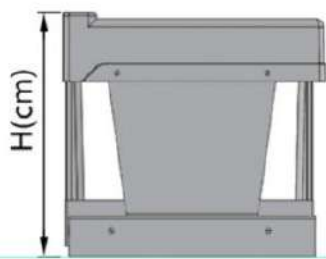

درب فایبرگلاس مقاوم و زیبا

مخازن آنتی باکتریال

درب جداگانه مخازن

دارای فیلتر نانو ضد بو با قابلیت شستشو

پوشش رنگ ضدخش الکترواستاتیک

دارای دستگیره های چند منظوره نشکن

قابلیت اتصال به درب کابینت

دارای ۲ سال ضمانت

بازگشت