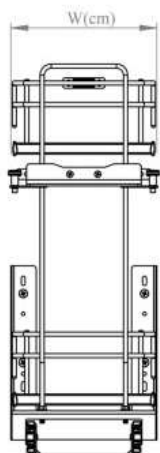

بازگشت

خانه

مشخصات

CODE: TABLE

سوپر پھلو پرو

طبقه

ارتفاع
H

عرض
W

بازگشت

خانه

مشخصات

CODE: TABLE

جاشوینده کف ریل دوطبقه پرو

کد محصول	بیونیت C	عمق D	عرض W	ارتفاع H	طبقه
8444	15	52.5	11	47	2
8455	20	52.3	16	47	2
8466	25	52.3	21	47	2

بازگشت

MAGIC CORNER PRO