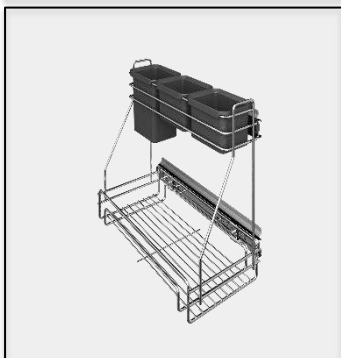

CODE: 8712

مجیک کرنر پرو

بازگشت

مشخصات

CODE: 8712

مجیک کرنر پرو

کد محصول	بونیت	عمق	عرض	ارتفاع	طبقه	
8712	100	50	78	61	2	-

بازگشت

Platin®
Kitchen Accessories

GRAIN SIDE LARDER

CODE: 3741

سوپر پھلو جا حبوباتی

بازگشت

مشخصات

CODE: 3741

سوپر پهلو جا حبوباتی