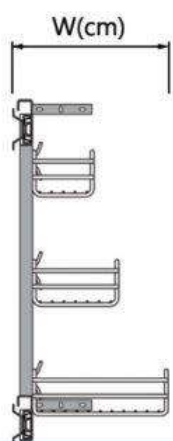

بازگشت

SIDE LARDER

CODE: TABLE

سوپر پھلو ۳ طبقه

بازگشت

مشخصات

کد محصول	یونیت	عمق	عرض	ارتفاع	طبقه
5210	15	48	11	65	3
5211	20	48	16	65	3
5212	25	48	21	65	3
5213	30	48	25.5	65	3
5214	35	48	31	65	3
5220	15	48	11	80	4
5221	20	48	16	80	4
5222	25	48	21	80	4
5230	15	48	11	110	5
5231	20	48	16	110	5
5232	25	48	21	110	5

 **Platin**[®]
Kitchen Accessories

LARDER TELESCOPIC

CODE: TABLE

سوپر وسط

بازگشت

مشخصات

سوپر وسط زمینی

کد محصول سبد بوئیت عمق عرض سبد ارتفاع طبقه