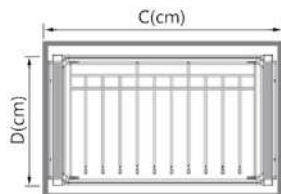

CODE: TABLE

کشیوی جا کفشی مفتولی

طبقه

ارتفاع

عرض

عمق

یونیت

کد محصول