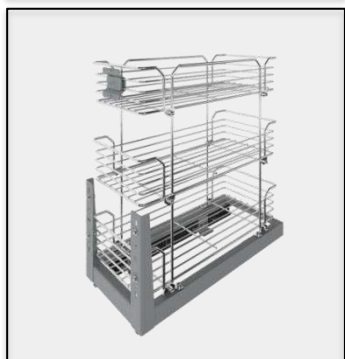

Platin®
Kitchen Accessories

GRAIN SIDE LARDER

CODE: 3741

سوپر پھلو جا حبوباتی

بازگشت

مشخصات

CODE: 3741

سوپر پهلو جا حبوباتی