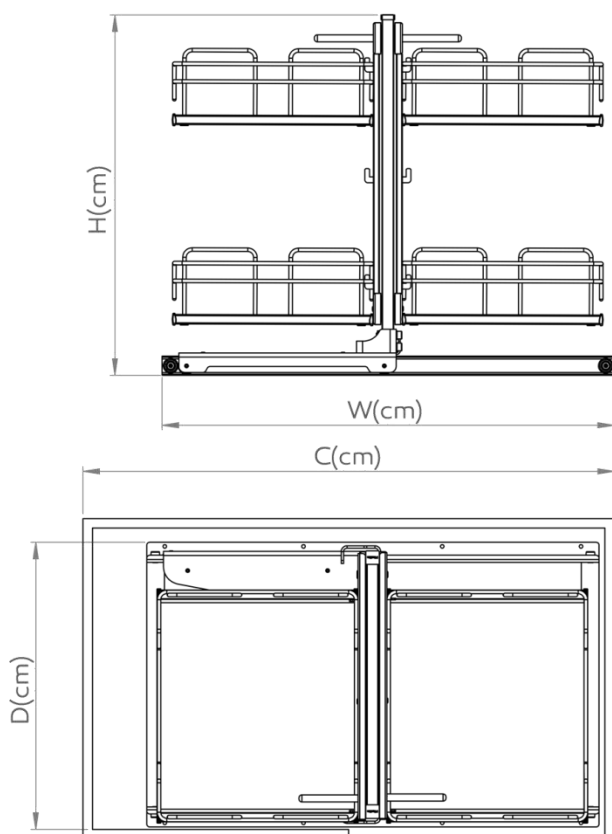

CODE: 8712

مجیک کرنر پرو

بازگشت

مشخصات

CODE: 8712

مجیک کرنر پرو

کد محصول	بونیت	عمق	عرض	ارتفاع	طبقه	
8712	100	50	78	61	2	-

بازگشت