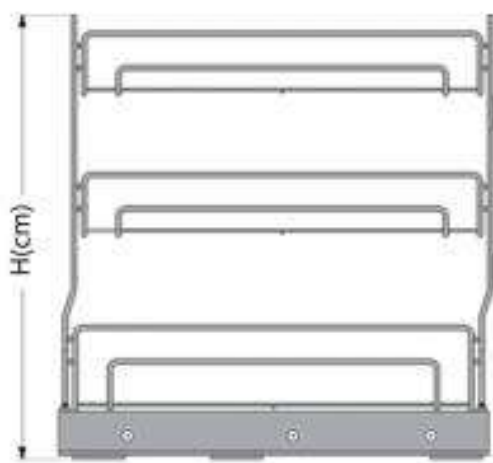

CODE: TABLE

جا شوینده کف ریل

کد محصول	یونیت	عمق	عرض	ارتفاع	طبقه	
3447	15	52	11	53	3	-
3458	20	52	16	53	3	-
3469	25	52	21	53	3	-