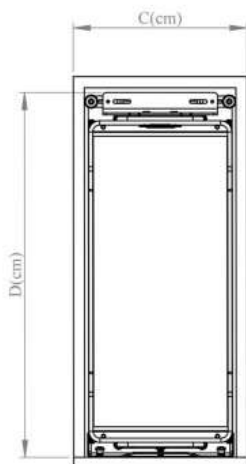

بازگشت

خانه

مشخصات

CODE: TABLE

جاشوینده کف ریل دوطبقه پرو

کد محصول	بیونیت C	عمق D	عرض W	ارتفاع H	طبقه
8444	15	52.5	11	47	2
8455	20	52.3	16	47	2
8466	25	52.3	21	47	2

بازگشت

MAGIC CORNER PRO