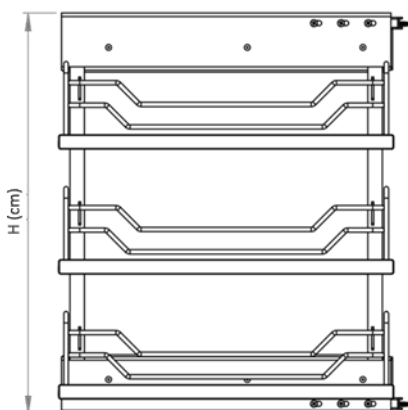

CODE: TABLE

سوپر پھلو پرو

طبقه

ارتفاع
H

عرض
W

عمق
D

یونیت
C

کد محصول

-	3	65	11	47	15	8210
-	3	65	16	47	20	8211
-	3	65	21	47	25	8212

بازگشت