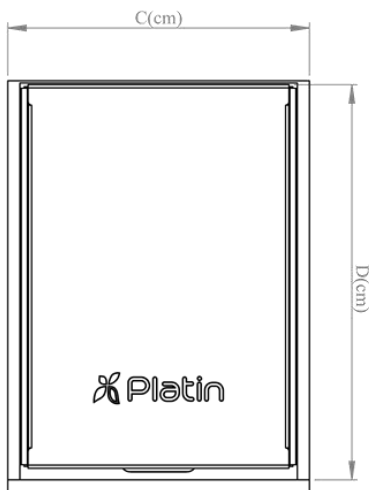

کد محصول   بیونیت   عمق   عرض   ارتفاع   طبقه

-    2   57   37   53   40   3751