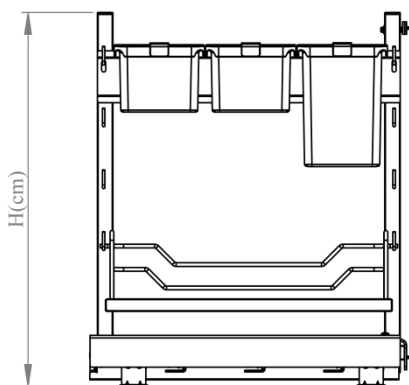

بازگشت

مشخصات

CODE: 8123

جونپور یوباکس

کد محصول	یونیت	عمق	عرض	ارتفاع	طبقه	
8123	30	51	25	61	2	-

بازگشت

CODE: TABLE

جاشوینده کف ریل دو طبقه پرو