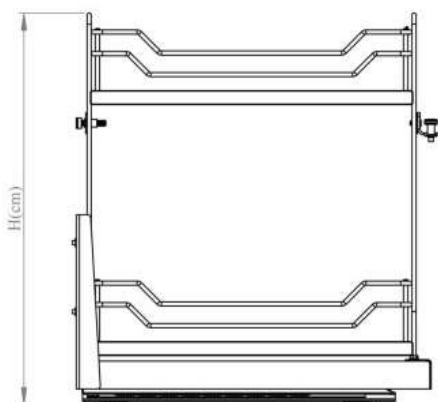

بازگشت

خانه

مشخصات

CODE: TABLE

جاشوینده کف ریل دوطبقه پرو

کد محصول	بیونیت C	عمق D	عرض W	ارتفاع H	طبقه
8444	15	52.5	11	47	2
8455	20	52.3	16	47	2
8466	25	52.3	21	47	2

بازگشت

MAGIC CORNER PRO