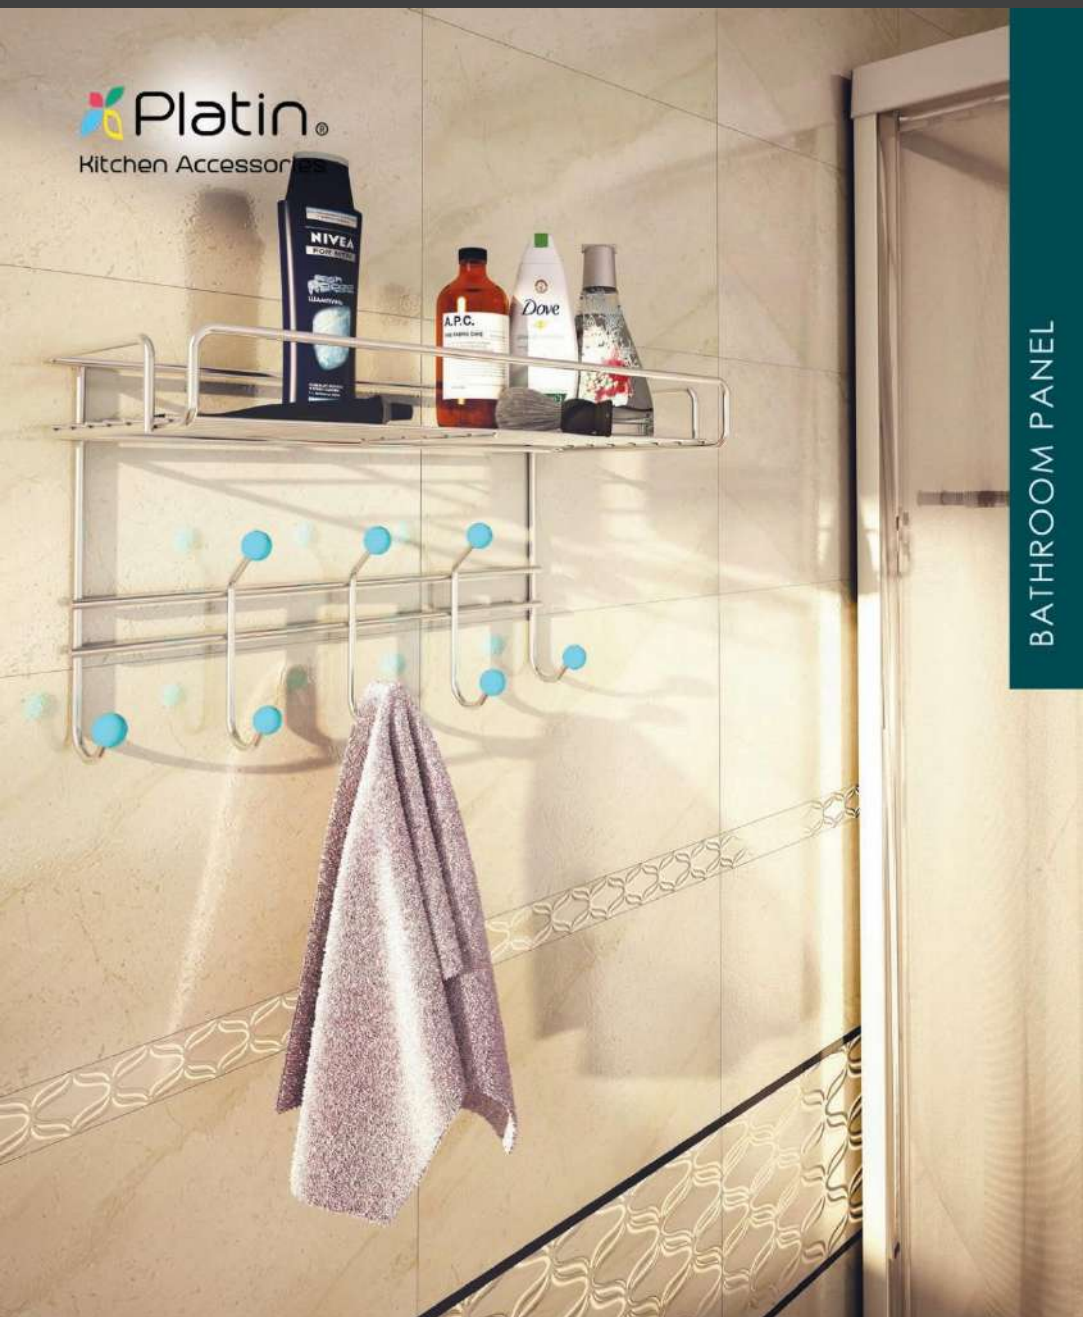

-

7122

بازگشت

Platin®
Kitchen Accessories

BATHROOM PANEL

CODE: 7311

پنل حمام

طبقه