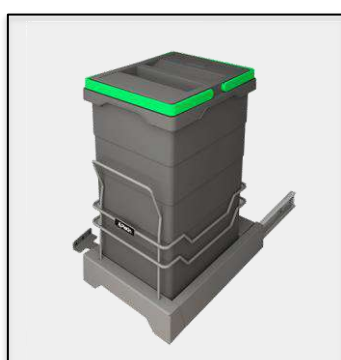

لوازم حمام

محصولات آویز

CODE: 3611

سطل زباله تک مخزنه ۲۰ لیتری

بازگشت

مشخصات

CODE: 3611

سطل زباله تک مخزنه ۲۰ لیتری