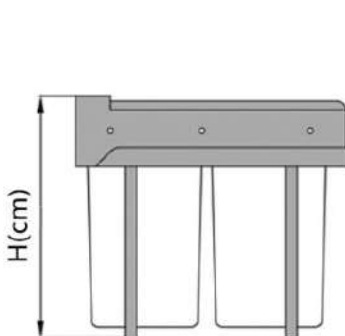

درب فایبرگلاس مقاوم و زیبا

مخازن آنتی باکتریال

درب جداگانه مخازن

دارای فیلتر نانو ضد بو با قابلیت شستشو

پوشش رنگ ضدخش الکترواستاتیک

دارای دستگیره های چند منظوره نشکن

دارای ۲ سال ضمانت

بازگشت