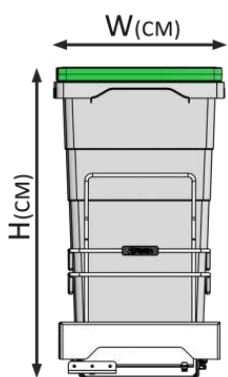

مخزن	ارتفاع H	عرض W	عمق D	یونیت C	کد محصول
1	52	29	46	40	3614

بازگشت

DUST BIN HANGER - 4 LITERS

Platin®
Kitchen Accessories

CODE: 3691

سطل زباله درب آویز ۴ لیتری

بازگشت

مشخصات