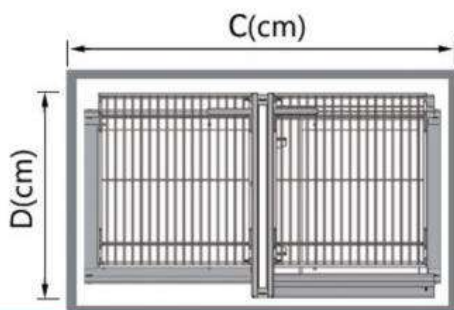

CODE: 3712

مجیک کرنر

طبقه

ارتفاع

عرض

عمق

یونیت

کد محصول

-

2

61

78

50

100

3712

بازگشت