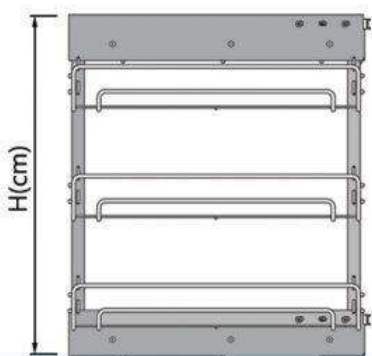

بازگشت

SIDE LARDER

CODE: TABLE

سوپر پھلو ۳ طبقه

بازگشت

مشخصات

کد محصول	یونیت	عمق	عرض	ارتفاع	طبقه
5210	15	48	11	65	3
5211	20	48	16	65	3
5212	25	48	21	65	3
5213	30	48	25.5	65	3
5214	35	48	31	65	3
5220	15	48	11	80	4
5221	20	48	16	80	4
5222	25	48	21	80	4
5230	15	48	11	110	5
5231	20	48	16	110	5
5232	25	48	21	110	5