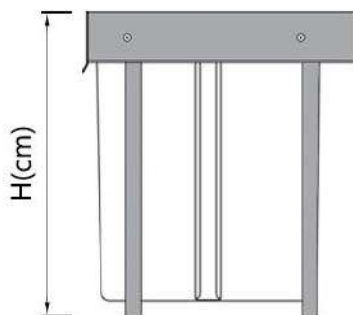

CODE: 3611

سطل زباله تک مخزنه ۲۰ لیتری

مخزن

ارتفاع
D

عرض
C

عمق
D

بونیت
C

کد محصول

-

1

40

26

37

30

3611

دارای درب فلزی با ورق ضخیم

مخازن آنتی باکتریال

درب جداگانه مخازن

دارای فیلتر نانو ضد بو با قابلیت شستشو

پوشش رنگ ضدخش الکترواستاتیک

دارای دستگیره های چند منظوره نشکن

دارای ۲ سال ضمانت

بازگشت