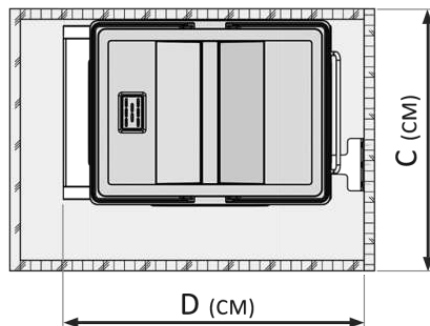

CODE: 3614

سطل زباله لینکدار ۴۰ لیتری

مخزن	ارتفاع H	عرض W	عمق D	یونیت C	کد محصول
1	52	29	46	40	3614

بازگشت