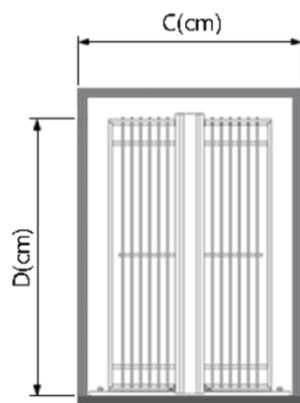

کد محصول   سبد بوئیت عمق   عرض سبد   ارتفاع   طبقه

فریم - سوپر وسط

3	90-110	-	51	-	5120
3	110-125	-	51	-	5130
4	125-140	-	51	-	5140
4	140-160	-	51	-	5150
5	160-180	-	51	-	5160
6	180-200	-	51	-	5170
6	200-220	-	51	-	5180

بازگشت

ادامه