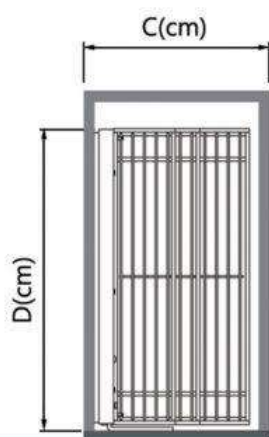

بازگشت

SIDE LARDER

CODE: TABLE

سوپر پھلو ۳ طبقه

بازگشت

مشخصات

کد محصول	یونیت	عمق	عرض	ارتفاع	طبقه
5210	15	48	11	65	3
5211	20	48	16	65	3
5212	25	48	21	65	3
5213	30	48	25.5	65	3
5214	35	48	31	65	3
5220	15	48	11	80	4
5221	20	48	16	80	4
5222	25	48	21	80	4
5230	15	48	11	110	5
5231	20	48	16	110	5
5232	25	48	21	110	5