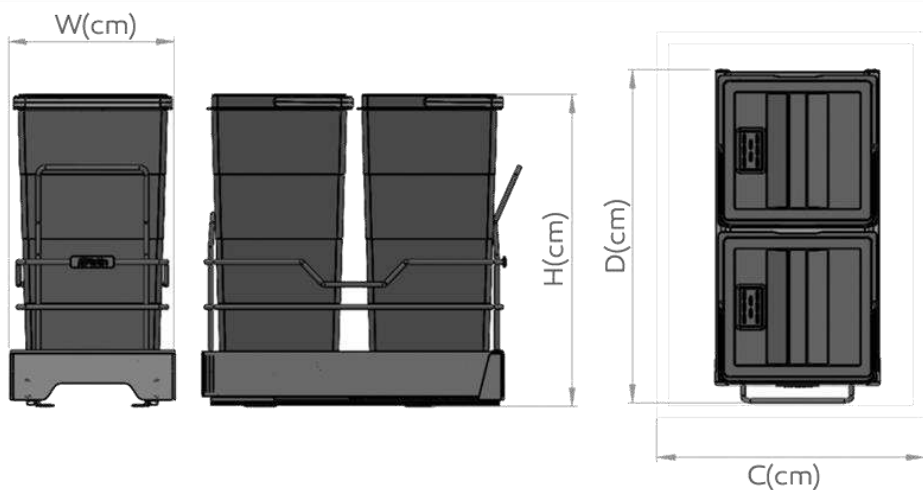

مخزن

ارتفاع
D

عرض
C

عمق
D

بونیت
C

کد محصول

-

2

42

23

45

30

3662