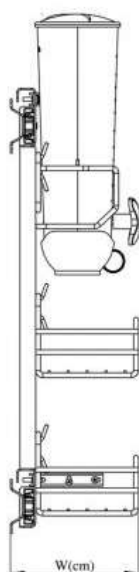

66

16.5

50

20

3741

بازگشت

MAGIC CORNER

CODE: 3712