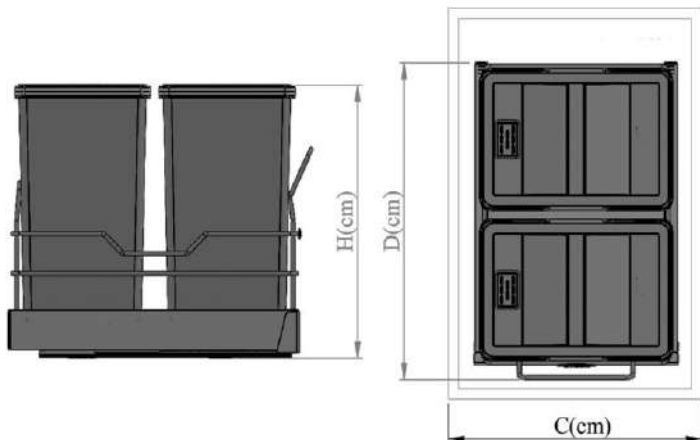

دارای دو مخزن جهت تفکیک آسان زباله

مخازن آنتی باکتریال

درب جداگانه مخازن

دارای فیلتر نانو ضد بو با قابلیت شستشو

پوشش رنگ ضدخش الکترواستاتیک

دارای دستگیره های چند منظوره نشکن

دارای ریل بندی قدرتمند و باکیفیت از کف

دارای ۲ سال ضمانت

بازگشت