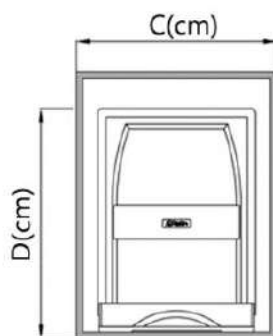

درب فایبرگلاس مقاوم و زیبا

مخازن آنتی باکتریال

درب جداگانه مخازن

دارای فیلتر نانو ضد بو با قابلیت شستشو

پوشش رنگ ضدخش الکترواستاتیک

دارای دستگیره های چند منظوره نشکن

دارای ۲ سال ضمانت

بازگشت