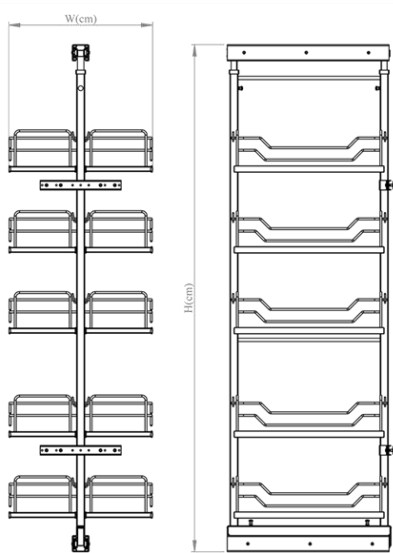

CODE: TABLE

سوپر وسط پرو

کد محصول	سبدهای پونیت	عمق	عرض سبدها	ارتفاع	طبقه
8013	20	49	15	11	3
8014	20	49	15	11	4
8015	20	49	15	11	5
8033	30	49	25	13	3
8034	30	49	25	13	4
8035	30	49	25	13	5
8053	40	49	35	13	3
8054	40	49	35	13	4
8055	40	49	35	13	5
8073	50	49	45	13	3
8074	50	49	45	13	4
8075	50	49	45	13	5
5120	-	51	-	90-110	3
5130	-	51	-	110-125	3
5140	-	51	-	125-140	4
5150	-	51	-	140-160	4
5160	-	51	-	160-180	5
5170	-	51	-	180-200	6
5180	-	51	-	200-220	6

سبدها - سوپر وسط پرو

فریم - سوپر وسط

بازگشت