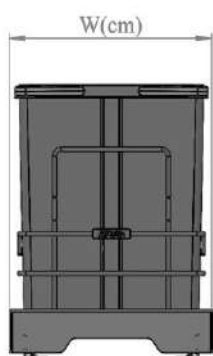

دارای دو مخزن جهت تفکیک آسان زباله

مخازن آنتی باکتریال

درب جداگانه مخازن

دارای فیلتر نانو ضد بو با قابلیت شستشو

پوشش رنگ ضدخش الکترواستاتیک

دارای دستگیره های چند منظوره نشکن

دارای ریل بندی قدرتمند و باکیفیت از کف

دارای ۲ سال ضمانت

بازگشت