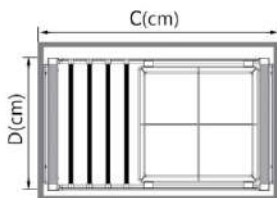

PORTABLE RAIL BASKET

CODE: 9292

کشویی جا البسه ترکیبی بافت

طبقه

ارتفاع

عرض

عمق

یونیت

کد محصول

-

1

20

86.8

51

90

9292

بازگشت