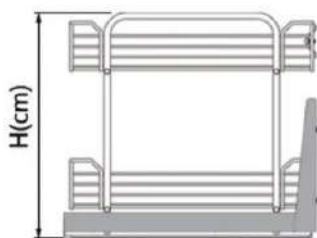

بازگشت

مشخصات

CODE: TABLE

سبد چند منظوره کف ریل دو طبقه

کد محصول	پوشید	ارتفاع H	عرض W	عمق D	پوشید C
3595	2	52	24	51	30
3583	2	52	34	51	40
3561	2	52	44	51	50

بازگشت

Platin®
Kitchen Accessories

3 FLOOR RAIL BASKET