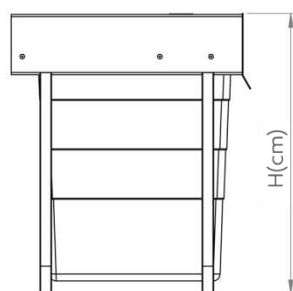

CODE: 3613

سطل زباله تک مخزنه ۴۰ لیتری

مخزن

ارتفاع
H

عرض
W

عمق
D

بونیت
C

کد محصول

-

1

49

32

45

40

3613

دارای درب فلزی با ورق ضخیم

مخازن آنتی باکتریال

درب جداگانه مخازن

دارای فیلتر نانو ضد بو با قابلیت شستشو

پوشش رنگ ضدخش الکترواستاتیک

دارای دستگیره های چند منظوره نشکن

دارای ۲ سال ضمانت

بازگشت