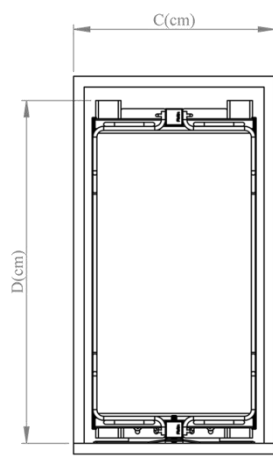

CODE: 3751

سبچہ چند منظوره - جا حبوبات و سيب و پياز

کد محصول بیونیت عمق عرض ارتفاع طبقه

-

2

57

37

53

40

3751

بازگشت