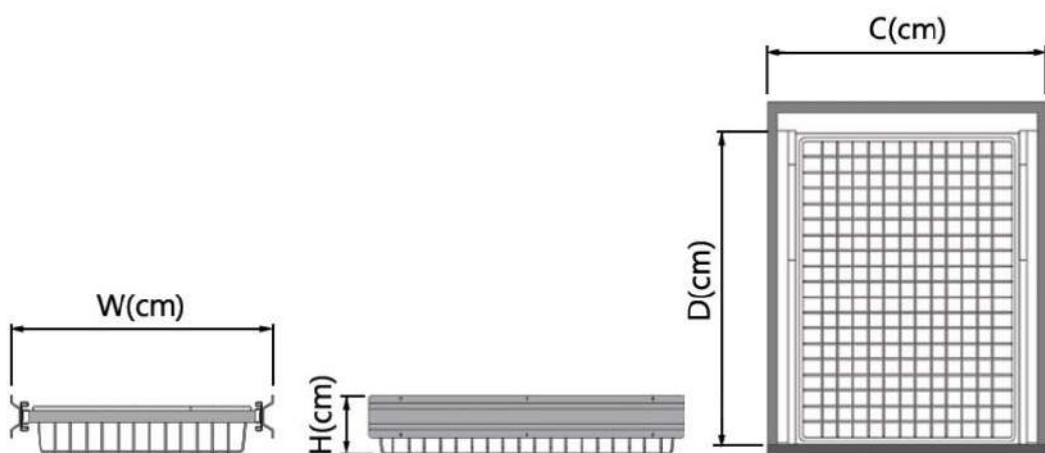

بازگشت

مشخصات

CODE: TABLE

سبد سبب زمینی و پیاز ریل پهلو

کد محصول	یونیت C	عمق D	عرض W	ارتفاع H	طبقه	تصویر
3311	30	50	26.8	12	2	
3322	35	50	31.8	12	2	
3333	40	50	36.8	12	2	
3344	45	50	41.8	12	2	
3355	50	50	46.8	12	2	