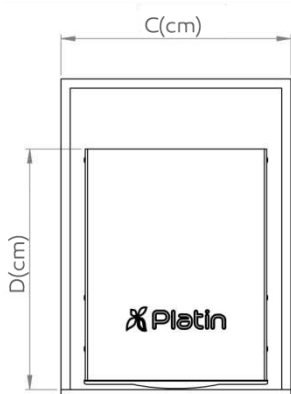

CODE: 3613

سطل زباله تک مخزنه ۴۰ لیتری

مخزن

ارتفاع
H

عرض
W

عمق
D

بونیت
C

کد محصول

-

1

49

32

45

40

3613

دارای درب فلزی با ورق ضخیم

مخازن آنتی باکتریال

درب جداگانه مخازن

دارای فیلتر نانو ضد بو با قابلیت شستشو

پوشش رنگ ضدخش الکترواستاتیک

دارای دستگیره های چند منظوره نشکن

دارای ۲ سال ضمانت

بازگشت