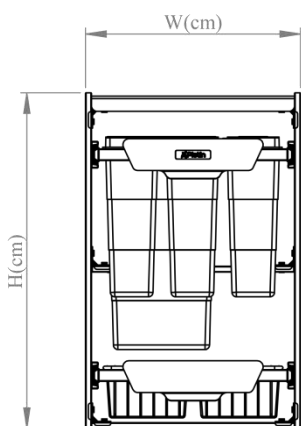

کد محصول   بیونیت   عمق   عرض   ارتفاع   طبقه

-    2   57   37   53   40   3751