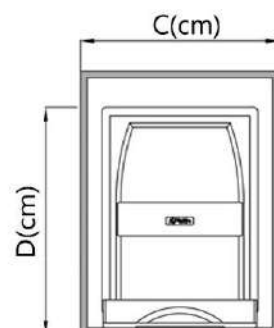

درب فایبرگلاس مقاوم و زیبا

مخازن آنتی باکتریال

درب جداگانه مخازن

دارای فیلتر نانو ضد بو با قابلیت شستشو

پوشش رنگ ضدخش الکترواستاتیک

دارای دستگیره های چند منظوره نشکن

دارای ۲ سال ضمانت

بازگشت