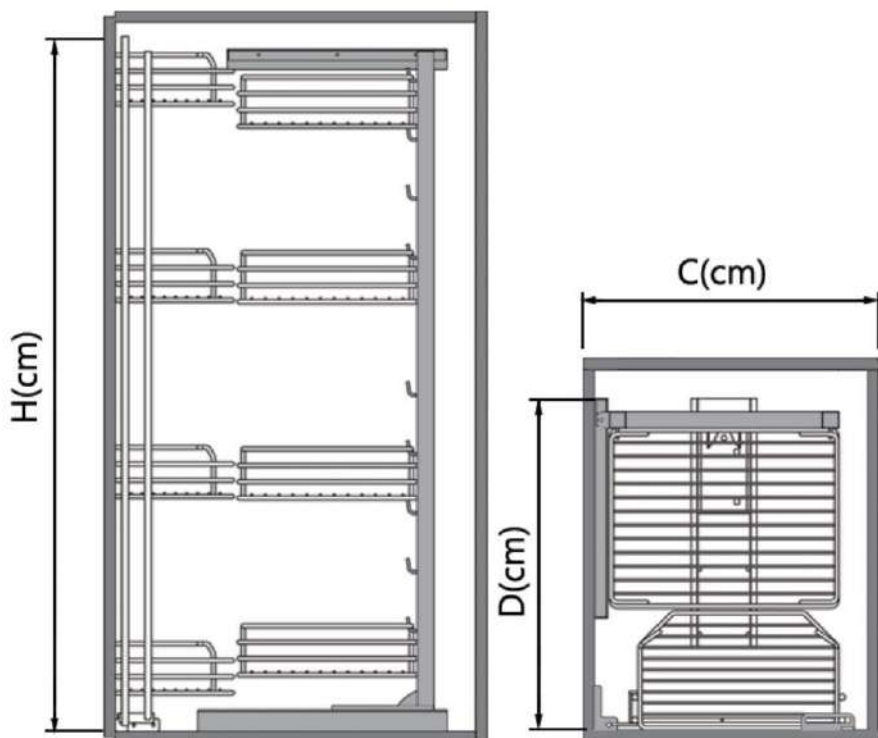

CODE: TABLE

سوپر یخچالی

بازگشت

مشخصات

کد محصول	بونیت	عمق	عرض	ارتفاع	طبقه
5411	45	51	41	70-110	3
5412	55	51	51	70-110	3
5421	45	51	41	110-140	4
5422	55	51	51	110-140	4
5441	45	51	41	140-170	5
5442	55	51	51	140-170	5
5431	45	51	41	170-200	6
5432	55	51	51	170-200	6