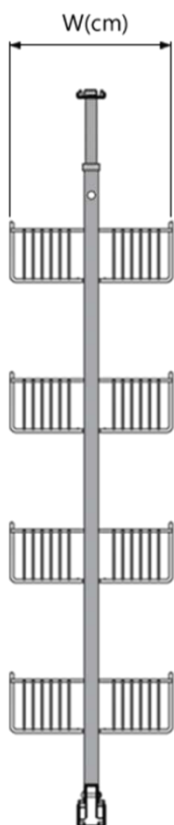

عرض
W

عمق
D

یونیت
C

کد محصول

-	2	47	11	50	15	3421
-	2	47	16	46	20	3422
-	2	47	21	46	25	3423

H(cm)

D(cm)

C(cm)

بازگشت

SIDE LARDER

CODE: TABLE

سوپر پھلو ۳ طبقه

بازگشت

مشخصات

کد محصول	یونیت	عمق	عرض	ارتفاع	طبقه
5210	15	48	11	65	3
5211	20	48	16	65	3
5212	25	48	21	65	3
5213	30	48	25.5	65	3
5214	35	48	31	65	3
5220	15	48	11	80	4
5221	20	48	16	80	4
5222	25	48	21	80	4
5230	15	48	11	110	5
5231	20	48	16	110	5
5232	25	48	21	110	5

 **Platin**[®]
Kitchen Accessories

LARDER TELESCOPIC

CODE: TABLE

سوپر وسط

بازگشت

مشخصات

سوپر وسط زمینی

کد محصول سبد بوئیت عمق عرض سبد ارتفاع طبقه

فریم - سوپر وسط

3	90-110	-	51	-	5120
3	110-125	-	51	-	5130
4	125-140	-	51	-	5140
4	140-160	-	51	-	5150
5	160-180	-	51	-	5160
6	180-200	-	51	-	5170
6	200-220	-	51	-	5180

بازگشت

ادامه

کد محصول سبد پونیت عمق عرض سبد ارتفاع طبقه