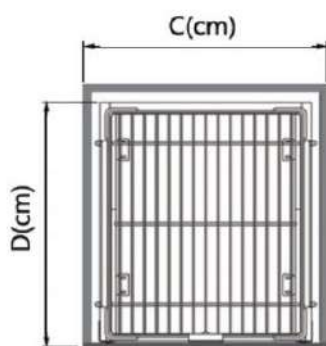

بازگشت

مشخصات

CODE: TABLE

سبد چند منظوره کف ریل دو طبقه

کد محصول	پوشید	ارتفاع H	عرض W	عمق D	پوشید C
3595	2	52	24	51	30
3583	2	52	34	51	40
3561	2	52	44	51	50

بازگشت

Platin®
Kitchen Accessories

3 FLOOR RAIL BASKET