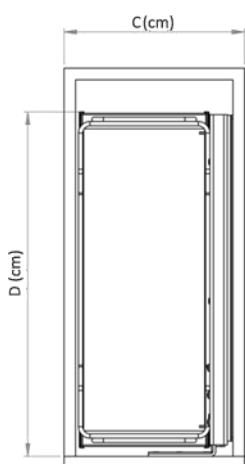

CODE: TABLE

سوپر پھلو پرو

طبقه

ارتفاع
H

عرض
W

عمق
D

یونیت
C

کد محصول

-	3	65	11	47	15	8210
-	3	65	16	47	20	8211
-	3	65	21	47	25	8212

بازگشت