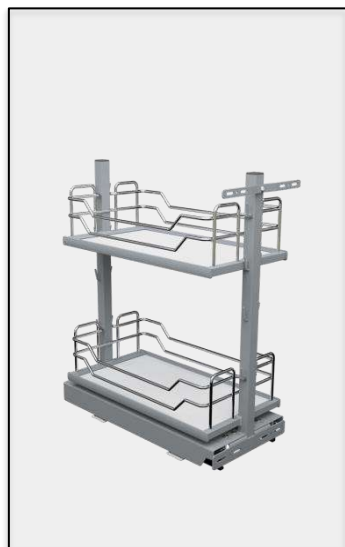

CODE: 3691

سطل زباله درب آویز ۴ لیتری

مخزن	ارتفاع	عرض	عمق	بیونیت	کد محصول
	H	W	D	C	
1	33	22	13	-	3691

بازگشت

TANDEM PRO

CODE: TABLE

سوپر یخچالی پرو

بازگشت