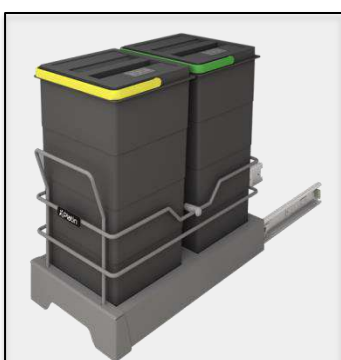

لوازم حمام

محصولات آویز

CODE: 3611

سطل زباله تک مخزنه ۲۰ لیتری

بازگشت

مشخصات

CODE: 3611

سطل زباله تک مخزنه ۲۰ لیتری