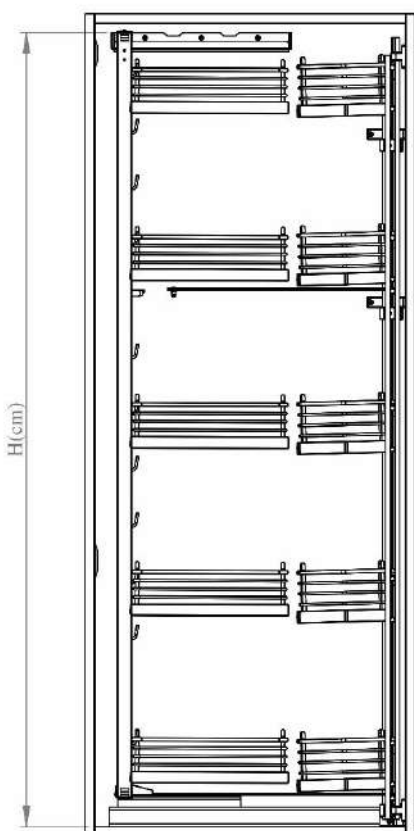

مشخصات

CODE: TABLE

سوپر یخچالی پرو

	H	W	D	C		
	ارتفاع	عرض	عمق	یونیت	کد محصول	طبقه
-	70-110	41	51	45	8411	3
-	110-140	41	51	45	8421	4
-	140-170	41	51	45	8441	5
-	170-200	41	51	45	8431	6

بازگشت

LARDER TELESCOPIC PRO