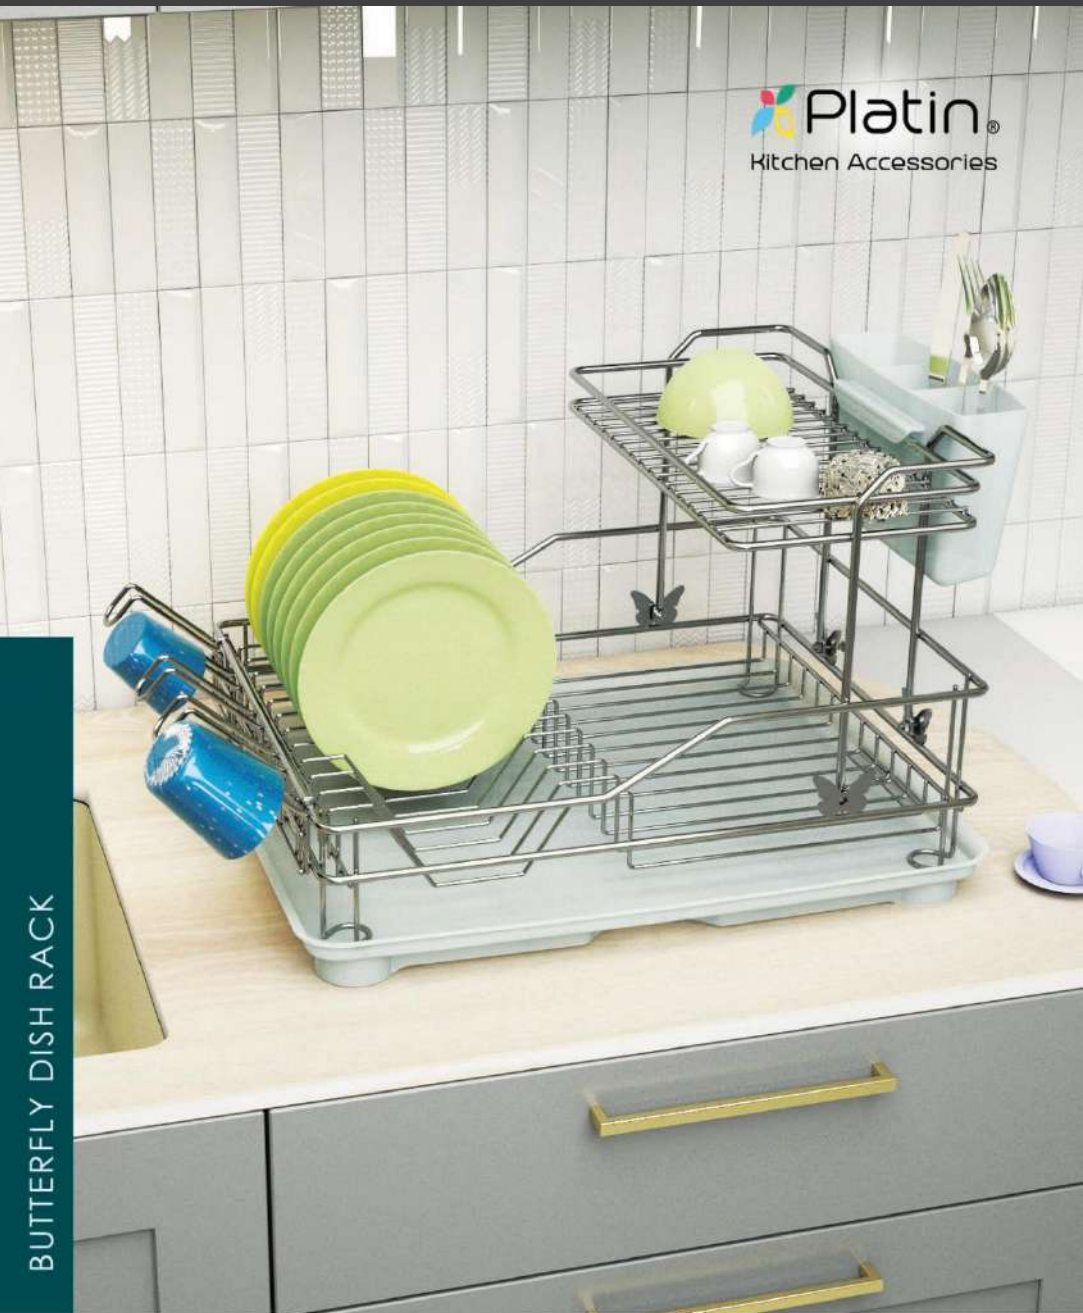

27

55

-

2205

بازگشت

BUTTERFLY DISH RACK

CODE: 2209

جا ظرفی یک و نیم طبقه (پروانه)