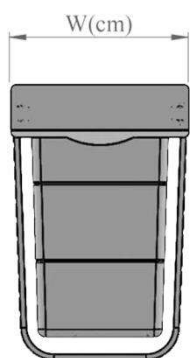

دارای درب فلزی با ورق ضخیم

مخازن آنتی باکتریال

درب جداگانه مخازن

دارای فیلتر نانو ضد بو با قابلیت شستشو

پوشش رنگ ضدخش الکترواستاتیک

دارای دستگیره های چند منظوره نشکن

دارای ۲ سال ضمانت

بازگشت