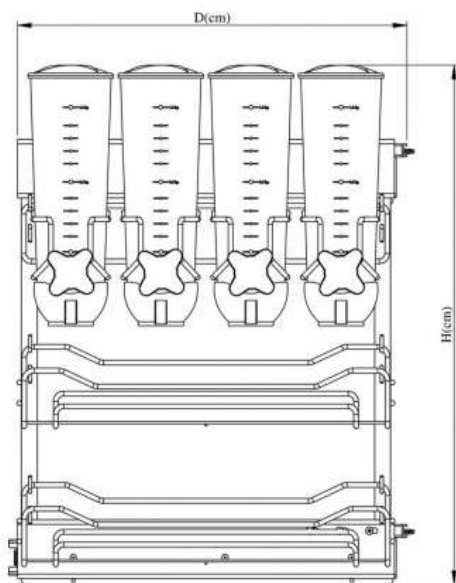

CODE: 3741

سوپر پهلو جا حبوباتی

طبقه

ارتفاع
H

عرض
W

عمق
D

بونیت
C

کد محصول

-

3

66

16.5

50

20

3741

بازگشت