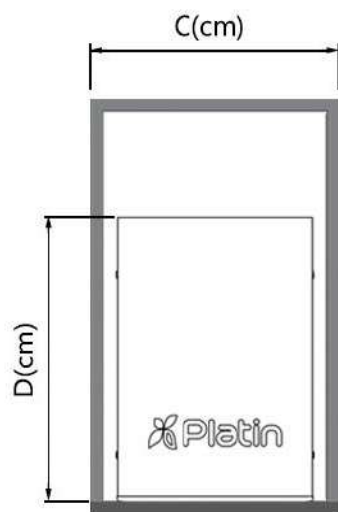

CODE: 3611

سطل زباله تک مخزنه ۲۰ لیتری

مخزن

ارتفاع
D

عرض
C

عمق
D

بونیت
C

کد محصول

-

1

40

26

37

30

3611

دارای درب فلزی با ورق ضخیم

مخازن آنتی باکتریال

درب جداگانه مخازن

دارای فیلتر نانو ضد بو با قابلیت شستشو

پوشش رنگ ضدخش الکترواستاتیک

دارای دستگیره های چند منظوره نشکن

دارای ۲ سال ضمانت

بازگشت