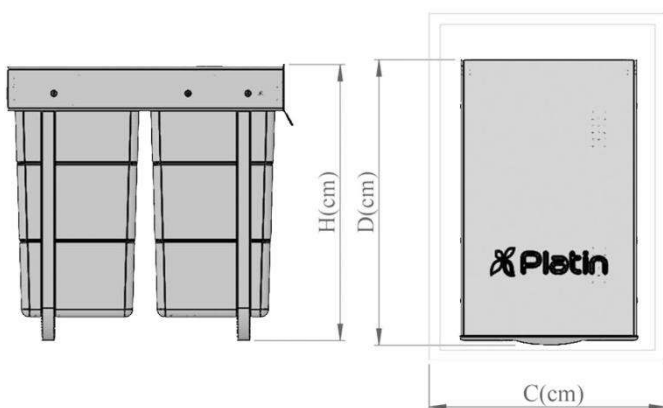

دارای درب فلزی با ورق ضخیم

مخازن آنتی باکتریال

درب جداگانه مخازن

دارای فیلتر نانو ضد بو با قابلیت شستشو

پوشش رنگ ضدخش الکترواستاتیک

دارای دستگیره های چند منظوره نشکن

دارای ۲ سال ضمانت

بازگشت