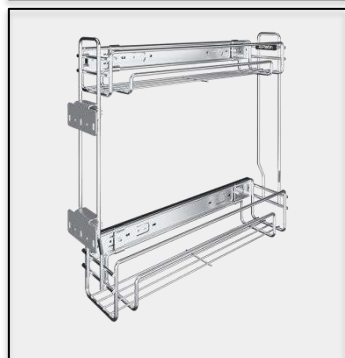

Platin®
Kitchen Accessories

GRAIN SIDE LARDER

CODE: 3741

سوپر پھلو جا حبوباتی

بازگشت

مشخصات

CODE: 3741

سوپر پهلو جا حبوباتی