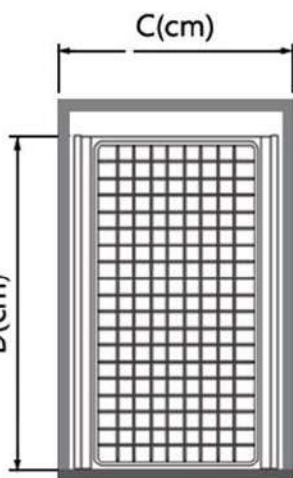

مشخصات

CODE: TABLE

سبد سبب زمینی و پیاز پرتابل

کد محصول	بیونیت C	عمق D	عرض W	ارتفاع H	طبقه	
3321	35	50	25.4	51	3	-
3331	40	50	30.4	51	3	-
3341	45	50	35.4	51	3	-
3351	50	50	40.4	51	3	-
3361	55	50	45.4	51	3	-

W(cm)

H(cm)

C(cm)

D(cm)

بازگشت

RAIL BASKET

CODE: TABLE

سبد سبب زمینی و پیاز ریل پهلو

بازگشت

مشخصات

CODE: TABLE

سبد سبب زمینی و پیاز ریل پهلو

کد محصول	یونیت C	عمق D	عرض W	ارتفاع H	طبقه	تصویر
3311	30	50	26.8	12	2	
3322	35	50	31.8	12	2	
3333	40	50	36.8	12	2	
3344	45	50	41.8	12	2	
3355	50	50	46.8	12	2	