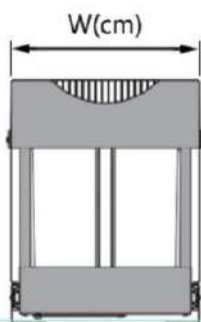

درب فایبرگلاس مقاوم و زیبا

مخازن آنتی باکتریال

درب جداگانه مخازن

دارای فیلتر نانو ضد بو با قابلیت شستشو

پوشش رنگ ضدخش الکترواستاتیک

دارای دستگیره های چند منظوره نشکن

قابلیت اتصال به درب کابینت

دارای ۲ سال ضمانت

بازگشت