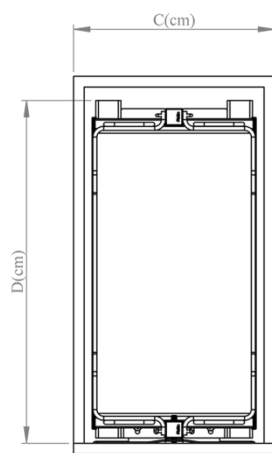

مشخصات

CODE: TABLE

سبد کف ریل جونیور

کد محصول	پونبیت C	عمق D	عرض W	ارتفاع H	طبقه
8113	30	51	25	61	2
8115	40	51	35	61	2
8117	50	51	45	61	2

بازگشت

SIDE LARDER PRO

CODE: TABLE

سوپر پهلو پرو