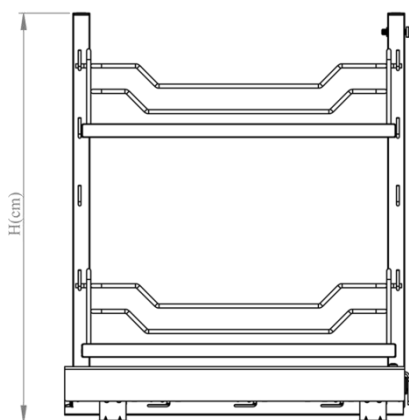

CODE: 3751

سبچہ چند منظوره - جا حبوبات و سيب و پياز

کد محصول بیونیت عمق عرض ارتفاع طبقه

-

2

57

37

53

40

3751

بازگشت