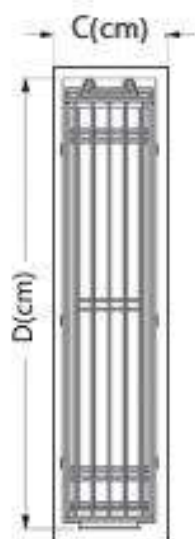

CODE: TABLE

جا شوینده کف ریل سه طبقه

بازگشت

مشخصات

CODE: TABLE

جا شوینده کف ریل

کد محصول	یونیت	عمق	عرض	ارتفاع	طبقه	
3447	15	52	11	53	3	-
3458	20	52	16	53	3	-
3469	25	52	21	53	3	-

TANDEM