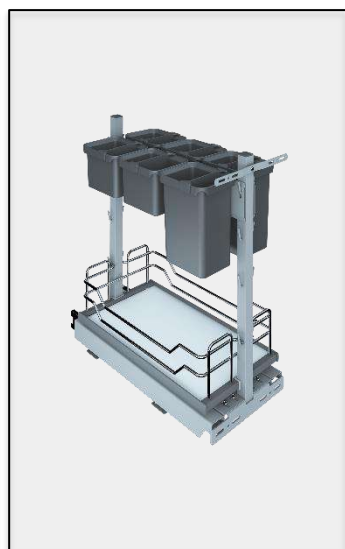

CODE: 3691

سطل زباله درب آویز ۴ لیتری

مخزن	ارتفاع	عرض	عمق	بیونیت	کد محصول
	H	W	D	C	
1	33	22	13	-	3691

بازگشت

TANDEM PRO

CODE: TABLE

سوپر یخچالی پرو

بازگشت