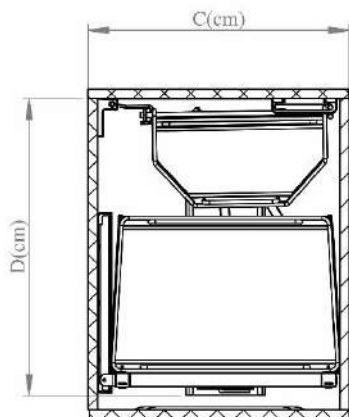

مشخصات

CODE: TABLE

سوپر یخچالی پرو

	H	W	D	C		
	ارتفاع	عرض	عمق	یونیت	کد محصول	طبقه
-	70-110	41	51	45	8411	3
-	110-140	41	51	45	8421	4
-	140-170	41	51	45	8441	5
-	170-200	41	51	45	8431	6

بازگشت

LARDER TELESCOPIC PRO