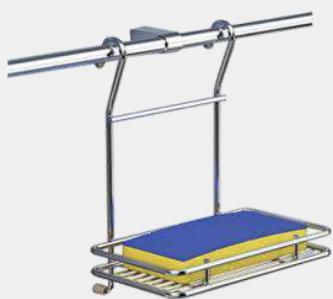

Platin®
Kitchen Accessories

CODE: TABLE

پنل حمام آرسین

کد محصول	بیوتیت	عمق	عرض	ارتفاع	طبقه	تعداد
7221	-	12	27	50	2	4
7231	-	12	27	58	3	4

بازگشت

DETERGENT HANGER

CODE: 2801

جا شوینده درب آویز