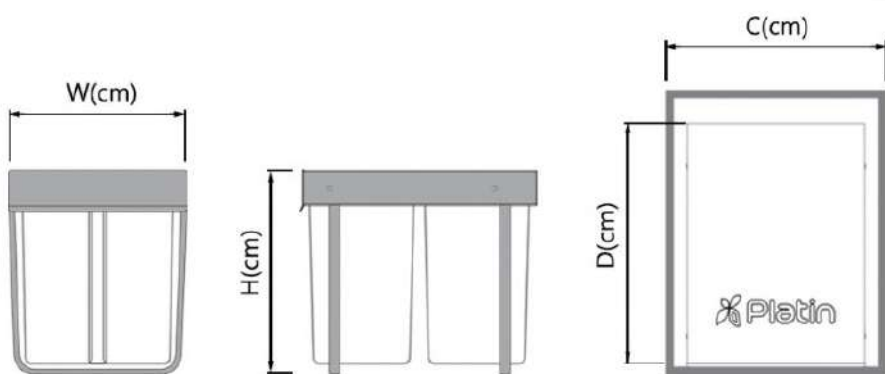

CODE: 3633

سطل زباله دو مخزنه ۴۰ لیتری

مخزن

ارتفاع
D

عرض
C

عمق
D

یونیت
C

کد محصول

-

2

40

35

47

40

3633

دارای درب فلزی با ورق ضخیم

مخازن آنتی باکتریال

درب جداگانه مخازن

دارای فیلتر نانو ضد بو با قابلیت شستشو

پوشش رنگ ضدخش الکترواستاتیک

دارای دستگیره های چند منظوره نشکن

دارای ۲ سال ضمانت

بازگشت