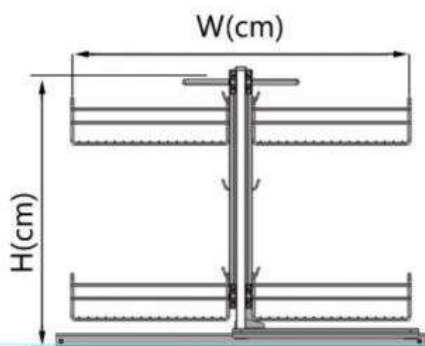

CODE: 3712

مجیک کرنر

طبقه

ارتفاع

عرض

عمق

یونیت

کد محصول

-

2

61

78

50

100

3712

بازگشت