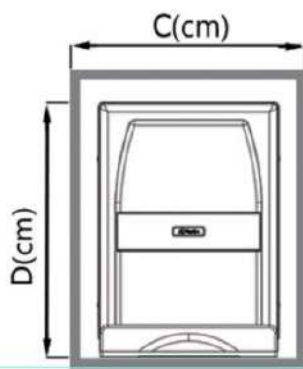

درب فایبرگلاس مقاوم و زیبا

مخازن آنتی باکتریال

درب جداگانه مخازن

دارای فیلتر نانو ضد بو با قابلیت شستشو

پوشش رنگ ضدخش الکترواستاتیک

دارای دستگیره های چند منظوره نشکن

قابلیت اتصال به درب کابینت

دارای ۲ سال ضمانت

بازگشت