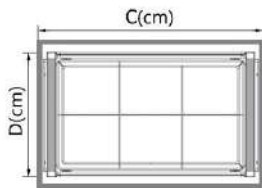

PORTABLE RAIL BASKET

CODE: TABLE

کشویی جا البسه بافت

طبقه

ارتفاع

عرض

عمق

بیونیت

کد محصول

-

1

20

56.8

51

60

9241

-

1

20

86.8

51

90

9242

بازگشت