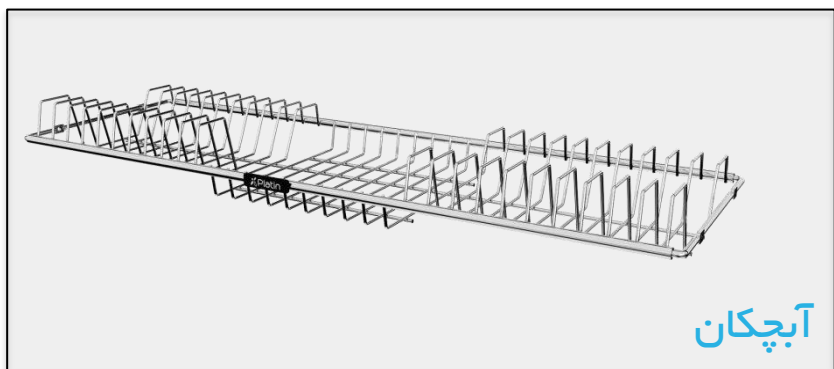

Platin®
Kitchen Accessories

CODE: TABLE

پنل حمام آرسین

کد محصول	بیوتیت	عمق	عرض	ارتفاع	طبقه	تعداد
7221	-	12	27	50	2	4
7231	-	12	27	58	3	4

بازگشت

DETERGENT HANGER

CODE: 2801

جا شوینده درب آویز