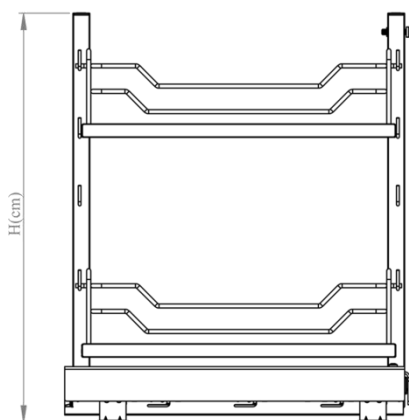

مشخصات

CODE: TABLE

سبد کف ریل جونیور

کد محصول	پونبیت C	عمق D	عرض W	ارتفاع H	طبقه
8113	30	51	25	61	2
8115	40	51	35	61	2
8117	50	51	45	61	2

بازگشت

SIDE LARDER PRO

CODE: TABLE

سوپر پهلو پرو