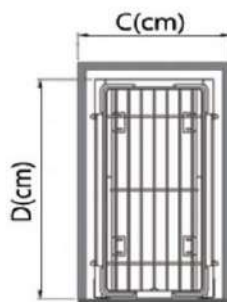

CODE: TABLE

سبد چند منظوره کف ریل سه طبقه

کد محصول	پونیت C	عمق D	عرض W	ارتفاع H	طبقه
3555	30	51	24	58	3
3533	40	51	34	58	3
3522	45	51	39	58	3
3511	50	51	44	58	3

بازگشت