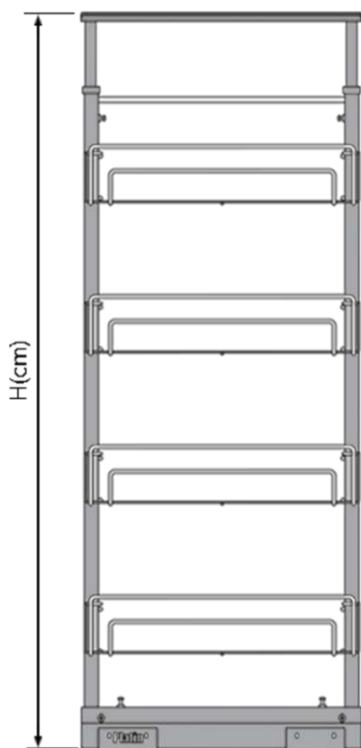

کد محصول   سبد بوئیت عمق   عرض سبد   ارتفاع   طبقه

فریم - سوپر وسط

3	90-110	-	51	-	5120
3	110-125	-	51	-	5130
4	125-140	-	51	-	5140
4	140-160	-	51	-	5150
5	160-180	-	51	-	5160
6	180-200	-	51	-	5170
6	200-220	-	51	-	5180

بازگشت

ادامه