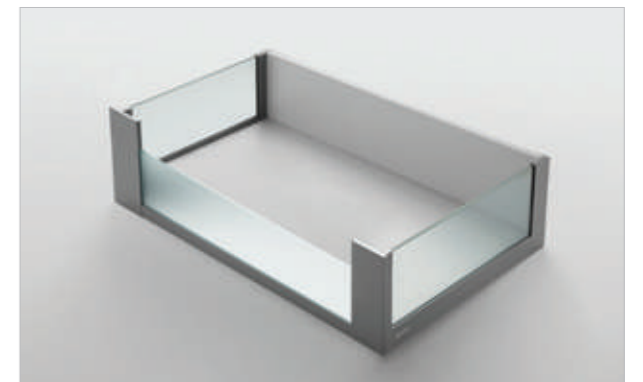

کاور + قفل و براکت کوتاه

6101E4.170

کاور + قفل و براکت بلند

6103E2

پروفیل شیشه خور
طول 120 cm

6103E2

پروفیل شیشه خور
طول 120 cm

CL12 | ریل تاندم فول آرام بند سه بعدی
270 - 300 - 350 - 400 - 450 - 500 - 550 - 600