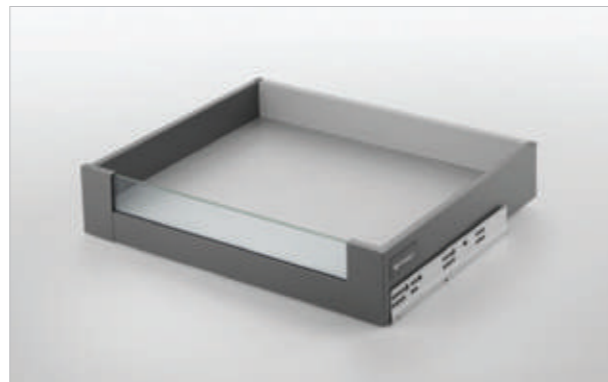

کاور + قفل و براکت کوتاه

6101E4.170

کاور + قفل و براکت بلند

6103E2

پروفیل شیشه خور
طول 120 cm

6103E2

پروفیل شیشه خور
طول 120 cm

CL12 | ریل تاندم فول آرام بند سه بعدی
270 - 300 - 350 - 400 - 450 - 500 - 550 - 600