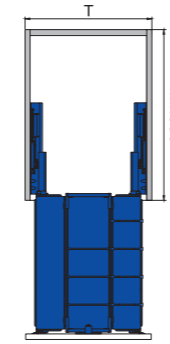

WB 2424

Unihopper®

سوپر چند منظوره
Color: Dark Grey

- نانو کوتینگ (رنگ دو پوشش)
- ریل آرام بند
- ریل از کف
- جابه جایی سبدها
- فیکسر بطری