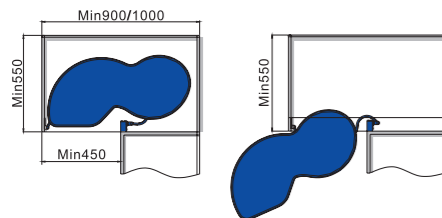

WB 2207

Unihopper®

لمن گُرنر کابینت زمینی
Color: Dark Grey

- کف دایموند
- جهت جلوگیری از لیز خوردن
- نانو کوتینگ (رنگ دو پوشش)
- ریل آرام بند