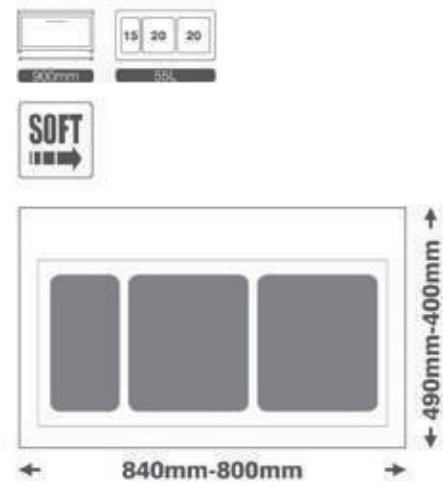

9036

سطل 2 قلو مدل Easy Fit
حجم 35 لیتر
Unit: 600
15 L+20 L

9007

سطل 2 قلو ریلی آرام بند
Max Bin
حجم 74 لیتر
Unit: 450
2x37 L

9038

سطل 3 قلو مدل Easy Fit
حجم 55 لیتر
Unit: 900
15 L + 2x20 L

9018

سطل 2 قلو ریلی آرام بند
Max Bin
حجم 32 لیتر
Unit: 300
2x16 L