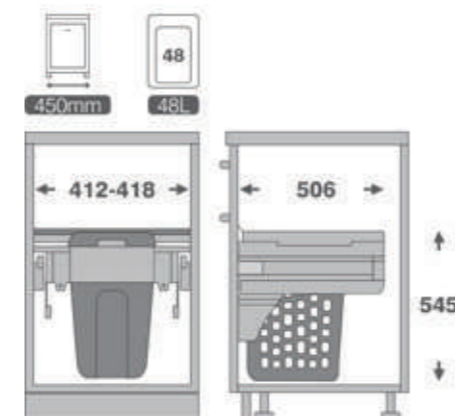

9151 | سبد البسه چرک ریلی آرام بند
با قابلیت نصب روی درب
Unit: 450
48 L