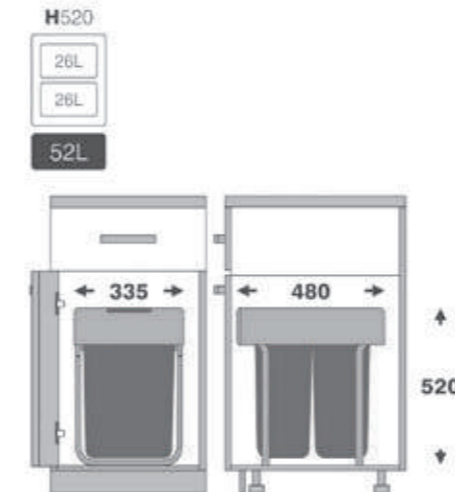

9206

براکت نصب درب جهت سطل های زیر سینک

9192 | سطل 2 قلو ریلی زیر سینک آرام بند
حجم 36 لیتر
Unit: 400
2x18 L

9196 | سطل 2 قلو ریلی زیر سینک آرام بند
حجم 52 لیتر
Unit: 400
2x26 L

9206 | براکت نصب درب
جهت سطل های زیر سینک