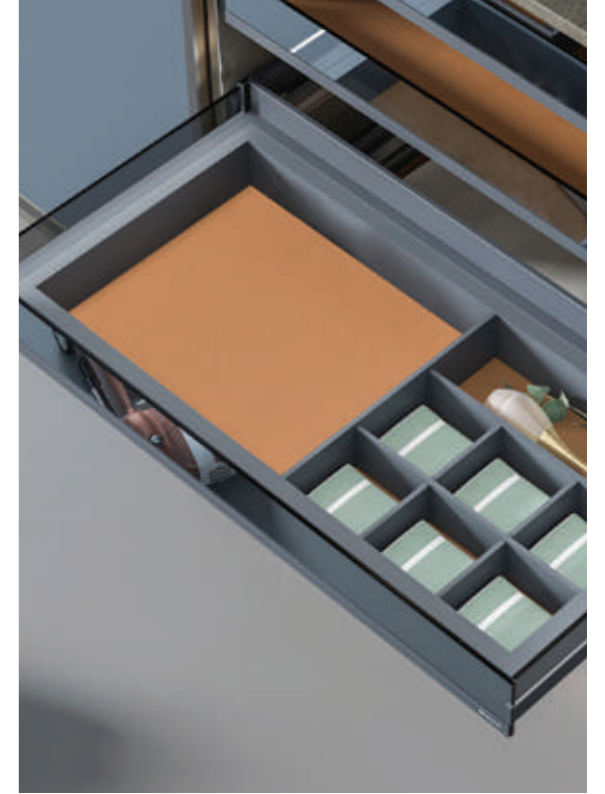

WS4161.TUB

Venka2 Series
 جای شلوار چرمی ریلی
 داخل کمد لباس
 با بدنه LED ، دارای آرام بند
 Grey
 Unit Size: 600 - 900

WSR5.TUB | میله بار جا شلواری
 Grey

WS4166.TUB

Venka2 Series
 باکس چرمی ریلی چند منظوره
 داخل کمد لباس
 با بدنه LED ، دارای آرام بند
 Grey
 Unit Size: 600 - 900