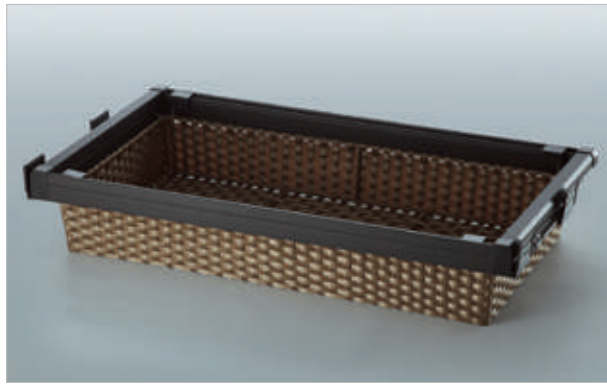

WS 4119

Unihopper

Mocca Series

سبد حصیری ریلی
داخل کمد لباس
قابل رگلاژ آرام بند
MCA

Unit Size: 600~650 - 900~950