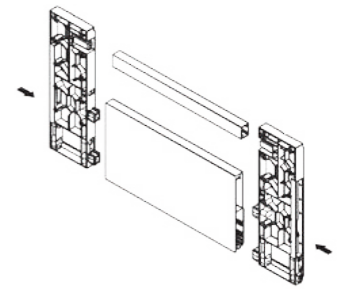

کاور + قفل و براکت بلند

6103E3

فرانت ، طول 120 cm

6103E3

فرانت ، طول 120 cm

6104E2

میله گالری فلزی با مقطع مربع
کشو سوپری، طول 120 cm

6101E4.80