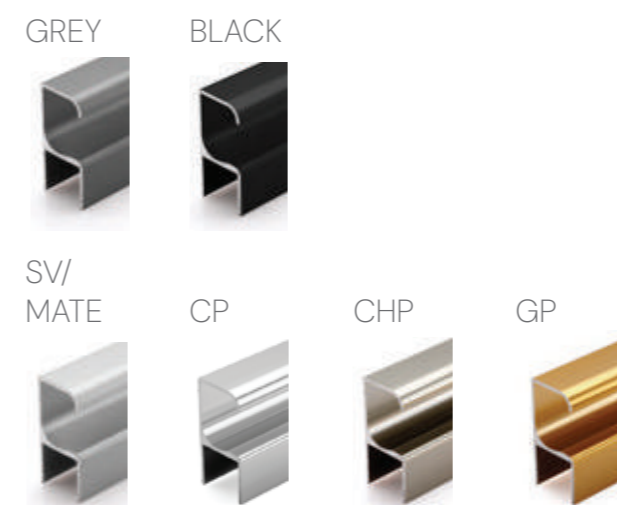

7074 | دستگیره شاخه‌ای لبه دار نیم گرد
مدل H
length: 3 m