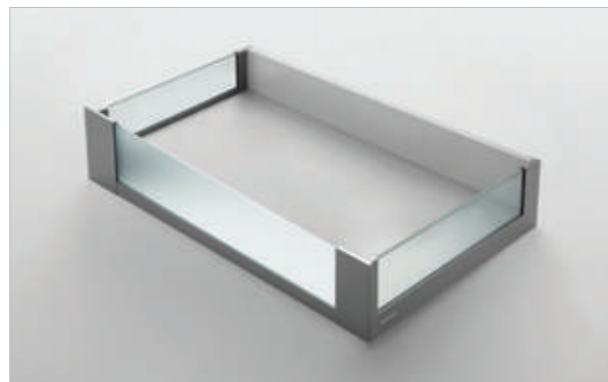

کاور + قفل و براکت کوتاه

6101E4.170

کاور + قفل و براکت بلند

6103E2

پروفیل شیشه خور
طول 120 cm

6103E2

پروفیل شیشه خور
طول 120 cm

CL12 | ریل تاندم فول آرام بند سه بعدی
270 - 300 - 350 - 400 - 450 - 500 - 550 - 600