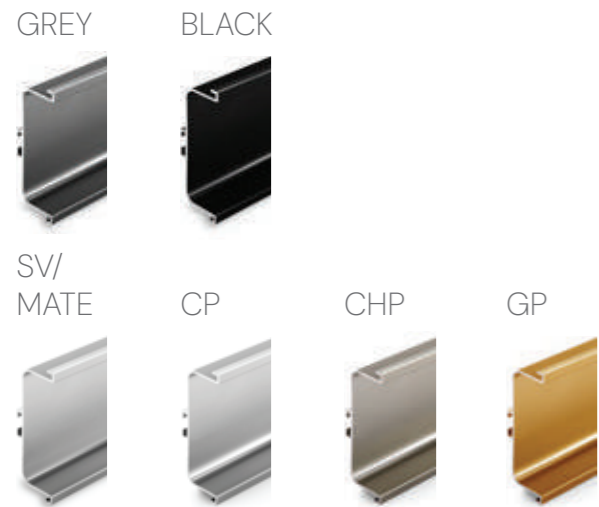

7061 | دستگیره شاخه‌ای مخفی
مدل U
length: 4.2 m