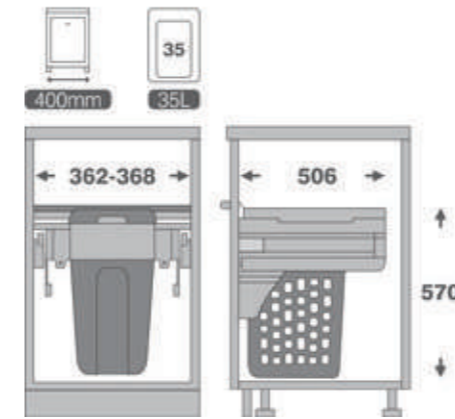

9194 | سطل 2 قلو ریلی زیر سینک آرام بند
حجم 40 لیتر
Unit: 400
2x20 L

9198 | سطل 2 قلو ریلی زیر سینک آرام بند
حجم 50 لیتر
Unit: 450
2x25 L

9206 | براکت نصب درب
جهت سطل های زیر سینک

9150 | سبد البسه چرک ریلی آرام بند
با قابلیت نصب روی درب
Unit: 400
35 L