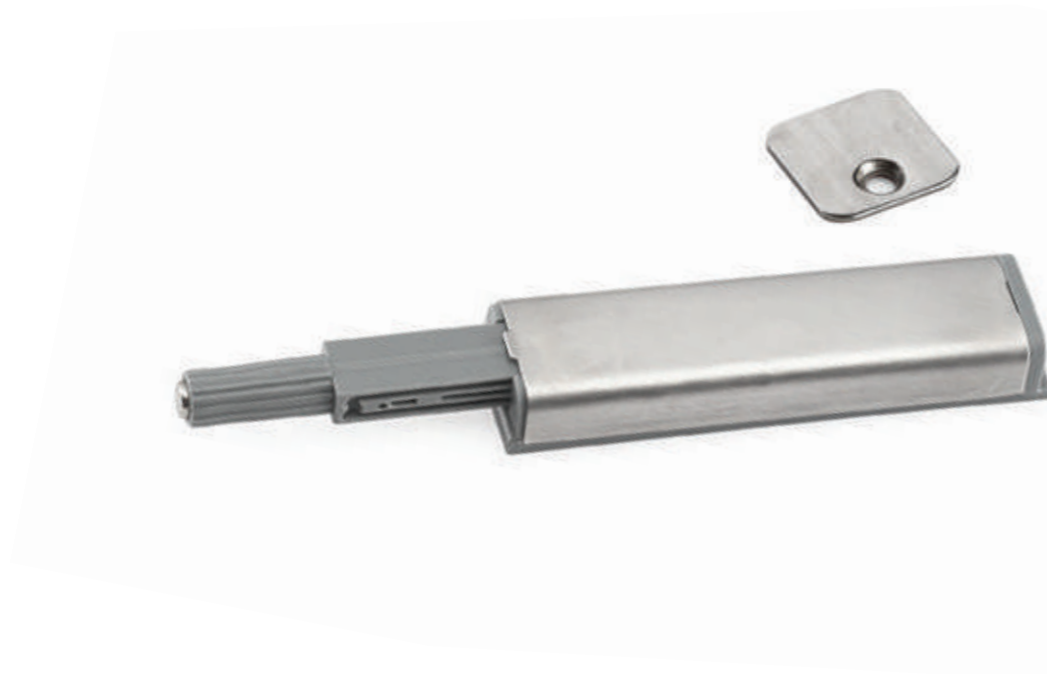

6005 | مگنت توکار بلند با قابلیت رگلاژ
D: 70

6007 | مگنت توکار کوتاه
D: 50

6008 | مگنت روکار مدل صلیبی

6036 | مگنت صلیبی

6009 | مگنت استنلس استیل

6038 | مگنت مستطیلی

6040 | مگنت فلزی روکار

6042 | مگنت تاچ با قابلیت رگلاژ، به همراه آداپتور
(New Version)
Color: Dark Grey