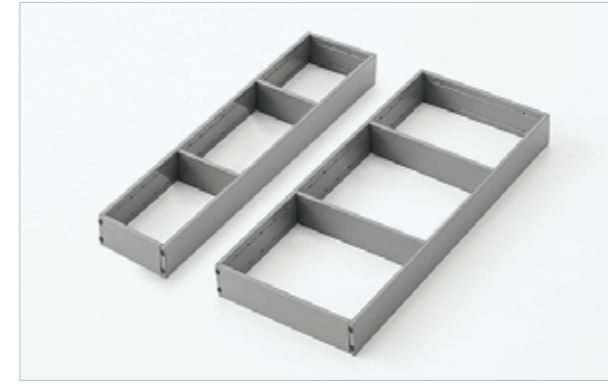

تقسیم کننده داخل کَشو
Color: Dark Grey

1. 3401E1 | Size: H:50 - W:100 - D:474
2. 3401E2 | Size: H:50 - W:200 - D:474