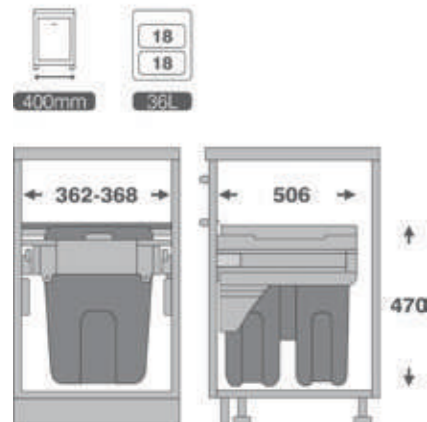

9003 | سطل 2 قلو ریلی آرام بند
حجم 26 لیتر
Unit: 400
2x13 L

9005 | سطل 1 قلو ریلی آرام بند
حجم 35 لیتر
Unit: 400
35 L

9004 | سطل 2 قلو ریلی آرام بند
حجم 36 لیتر
Unit: 400
2x18 L

9006 | سطل 2 قلو ریلی آرام بند
حجم 70 لیتر
Unit: 600
2x35 L