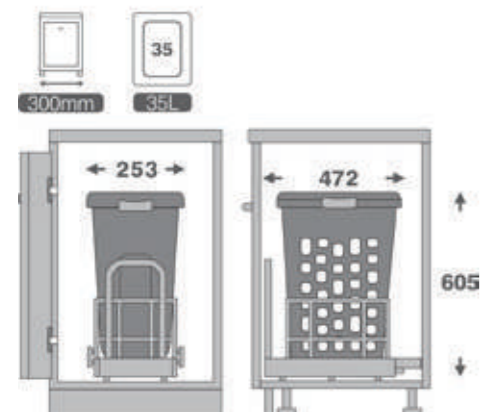

9151 | سبد البسه چرک ریلی آرام بند
با قابلیت نصب روی درب
Unit: 450
48 L

9152 سبد البسه چرک ریلی آرام بند 2 قلو
با قابلیت نصب روی درب
Unit: 600
2×35 L

9154 سبد البسه چرک کف ریل آرام بند
با قابلیت نصب روی درب
Unit: 400
48 L

9153 سبد البسه چرک کف ریل آرام بند
با قابلیت نصب روی درب
Unit : 300
35 L

9155 سبد البسه چرک کف ریل آرام بند 2 قلو
با قابلیت نصب روی درب
Unit: 450
2×35 L

9156 | سبد البسه چرک مدل شیب دار
Unit: 450
48 L

Organizer