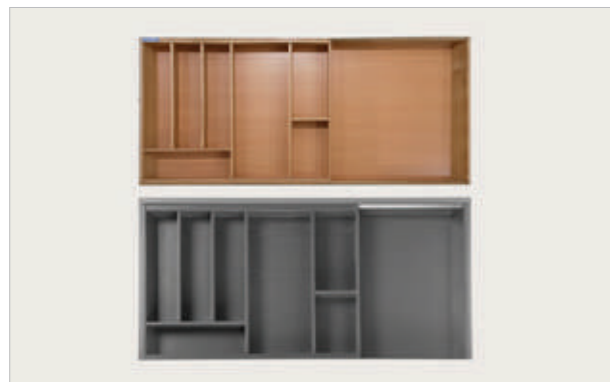

DA 3105

جا قاشق و چنگال
داخل کشو
Model: Slanka
Size: 600 - 900

9182

جا قاشق و چنگال داخل کشو
German Style
آنترازیت
Unit: 600

3201

جا قاشق چنگال چوبی
با قابلیت رگلاژ
Color: MCA-WD
Size: 330~565 - 655~1160

9184