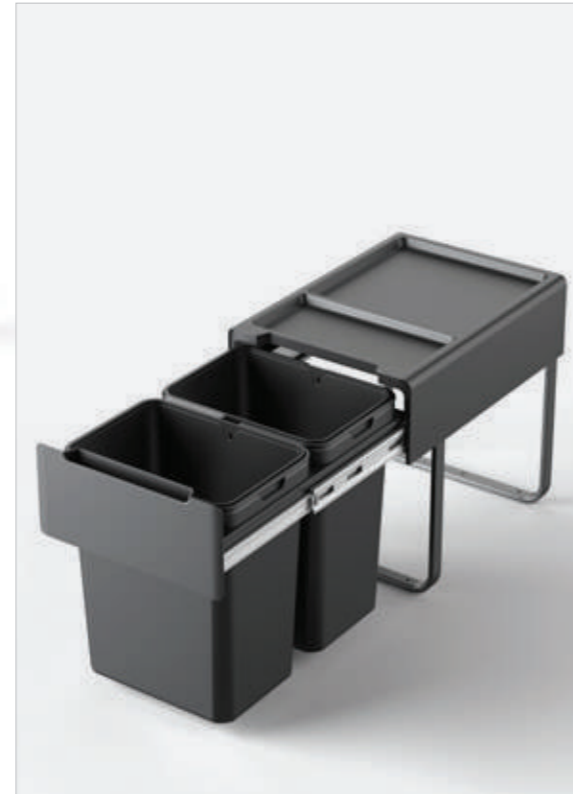

9192 | سطل 2 قلو ریلی زیر سینک آرام بند
حجم 36 لیتر
Unit: 400
2x18 L