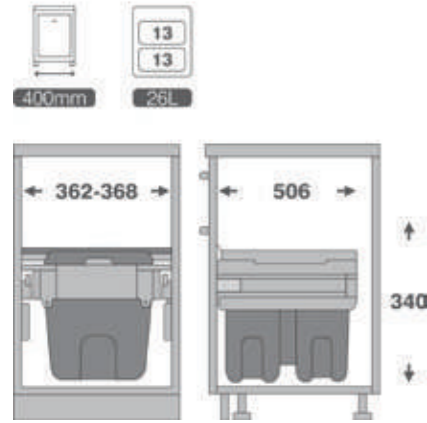

9003 | سطل 2 قلو ریلی آرام بند
حجم 26 لیتر
Unit: 400
2x13 L

9005 | سطل 1 قلو ریلی آرام بند
حجم 35 لیتر
Unit: 400
35 L

9004 | سطل 2 قلو ریلی آرام بند
حجم 36 لیتر
Unit: 400
2x18 L

9006 | سطل 2 قلو ریلی آرام بند
حجم 70 لیتر
Unit: 600
2x35 L