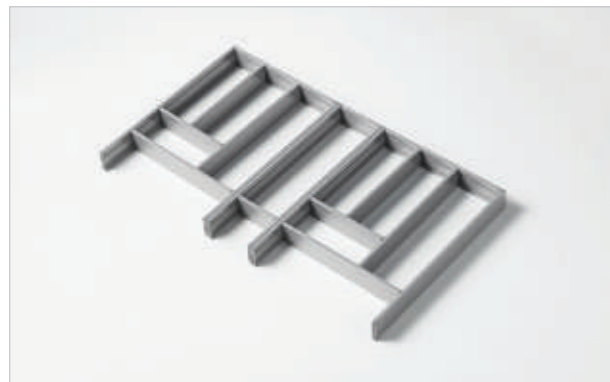

تقسیم کننده داخل کَشو Classical
Magic Box جهت سری
Color: Dark Grey

1. 3104E.45 | Size: 450
2. 3104E.60 | Size: 600
3. 3104E.90 | Size: 900