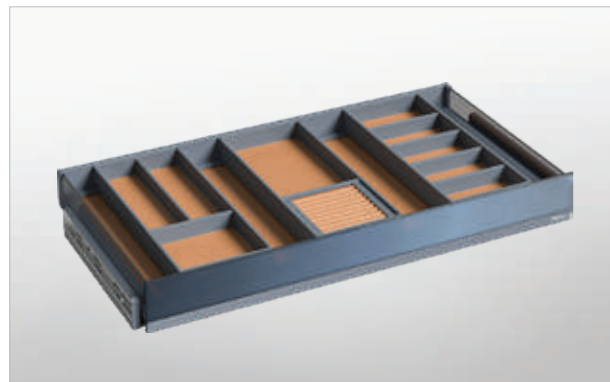

WS4158.TUB

Unihopper

Venka2 Series

جای زیور آلات چرمی ریلی
با بدنه LED ، دارای آرام بند
MCA
Unit Size: 600 - 900