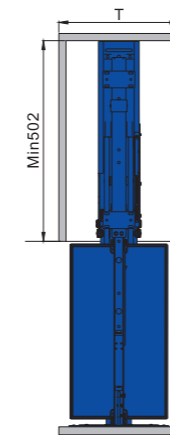

Code	Cabinet Width T (MM)	W*D*H (MM) with Slides	Layer	
1205.200.4	200	144×500×(1250-1550)	4	1
1205.300.4	300	245×500×(1250-1550)	4	1
1205.400.4	400	345×500×(1250-1550)	4	1
1205.150.5	150	100×500×(1650-1950)	5	1
1205.200.5	200	144×500×(1650-1950)	5	1
1205.250.5	250	194×500×(1650-1950)	5	1
1205.300.5	300	245×500×(1650-1950)	5	1
1205.400.5	400	345×500×(1650-1950)	5	1
1205.150.6	150	100×500×(1970-2270)	6	1
1205.200.6	200	144×500×(1970-2270)	6	1
1205.250.6	250	194×500×(1970-2270)	6	1
1205.300.6	300	245×500×(1970-2270)	6	1
1205.400.6	400	345×500×(1970-2270)	6	1