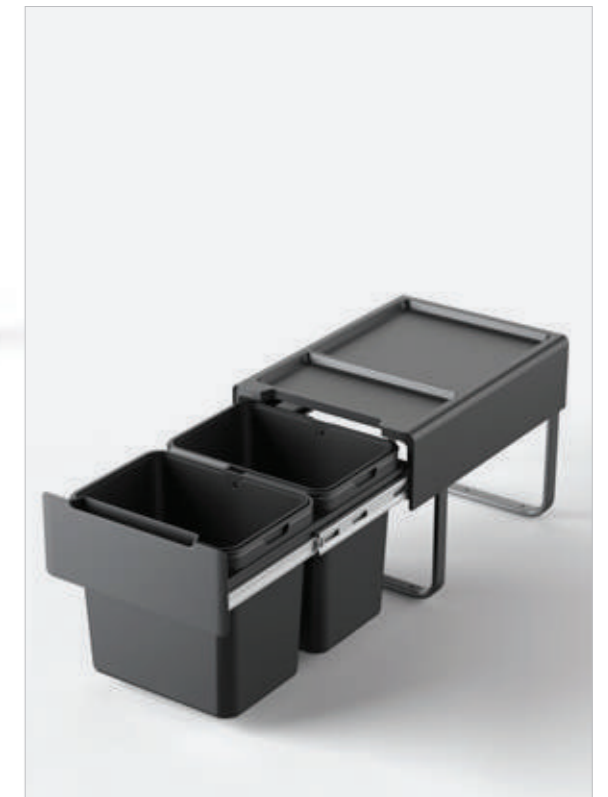

9190

سطل 2 قلو ریلی زیر سینک آرام بند
حجم 30 لیتر
Unit: 400
2×15 L

9206

براکت نصب درب جهت سطل های زیر سینک