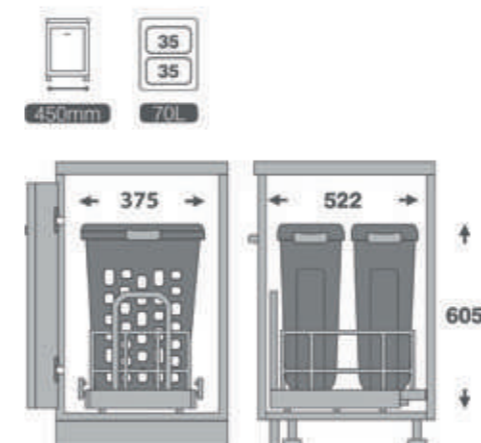

9151 | سبد البسه چرک ریلی آرام بند
با قابلیت نصب روی درب
Unit: 450
48 L

9152 سبد البسه چرک ریلی آرام بند 2 قلو
با قابلیت نصب روی درب
Unit: 600
2×35 L

9154 سبد البسه چرک کف ریل آرام بند
با قابلیت نصب روی درب
Unit: 400
48 L

9153 سبد البسه چرک کف ریل آرام بند
با قابلیت نصب روی درب
Unit : 300
35 L

9155 سبد البسه چرک کف ریل آرام بند 2 قلو
با قابلیت نصب روی درب
Unit: 450
2×35 L

9156 | سبد البسه چرک مدل شیب دار
Unit: 450
48 L

Organizer