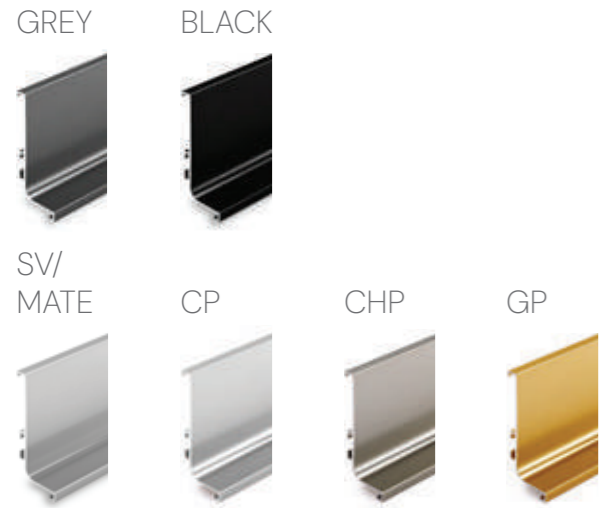

6056 | پایه رگال دیواری

Camel Mocca BLACK

6058 | ساپورت رگال سقفی

1024 | زیرسری لوله نیم گرد فلزی، سایز ۲۵

1019 | زیرسری بیضی سایز ۱۶

Profile 

7060 | دستگیره شاخه‌ای مخفی
مدل L
length: 4.2 m

7062 | دستگیره شاخه‌ای مخفی
جهت یونیت هوایی همراه با ضربه گیر
length: 3 m