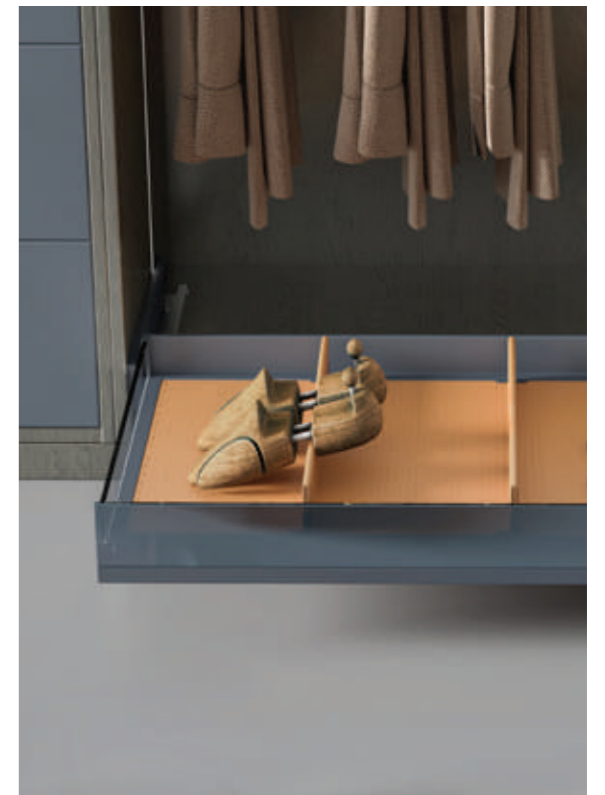

WS4158.TUB

Unihopper

Venka2 Series

جای زیور آلات چرمی ریلی
با بدنه LED ، دارای آرام بند
MCA
Unit Size: 600 - 900

WS4160.TUB

Unihopper

Venka2 Series

جا کفشی چرمی ریلی
داخل کمد لباس
با بدنه LED ، دارای آرام بند
Grey
Unit Size: 600 - 900