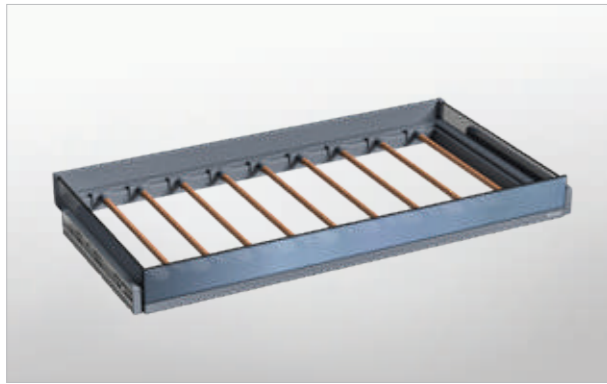

WS4161.TUB

Venka2 Series
جای شلوار چرمی ریلی
داخل کمد لباس
با بدنه LED ، دارای آرام بند
Grey
Unit Size: 600 - 900

WSR5.TUB | میله بار جا شلواری
Grey