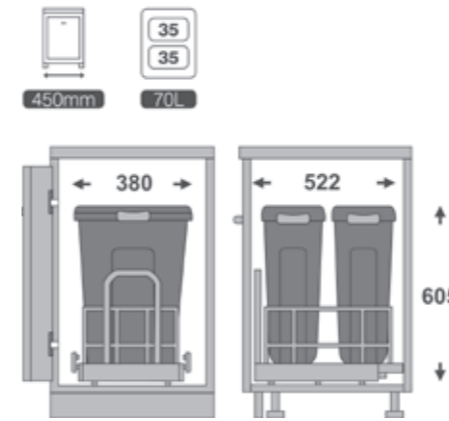

9176

سطل 2 قلو زیر سینک ریلی
حجم 35 لیتر
Unit: 350
20+15 L

9024

سطل ریل از کف آرام بند
Free Style
حجم 35 لیتر
Unit: 300
35 L

با قابلیت نصب دستگیره بر روی بدنه

با قابلیت نصب درب بر روی سطل

9028

سطل 2 قلو ریل از کف آرام بند
Free Style
حجم 70 لیتر
Unit: 450
2×35 L