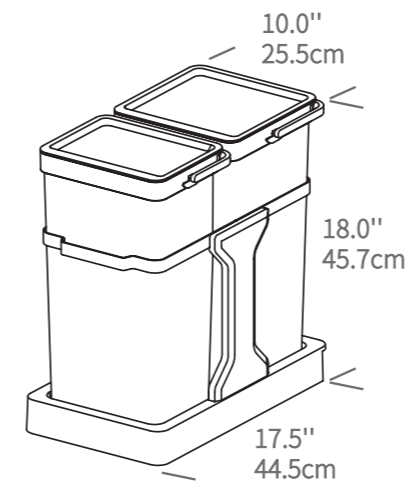

9176

سطل 2 قلو زیر سینک ریلی
حجم 35 لیتر
Unit: 350
20+15 L