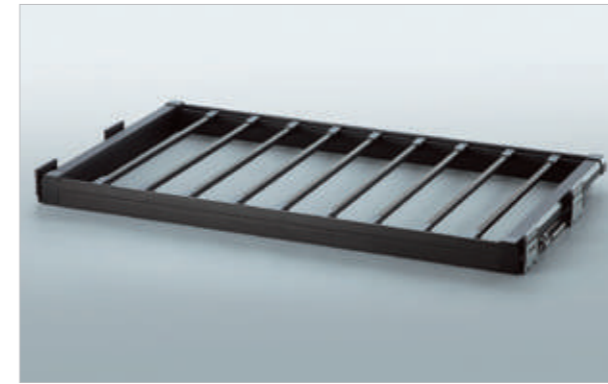

WS 4122

Unihopper

Mocca Series

جای شلوار ریلی داخل کمد لباس
قابل رگلاژ آرام بند
MCA
Unit Size : 600~650 - 900~950

WSR 1.MCA | میله بار جا شلواری
MCA