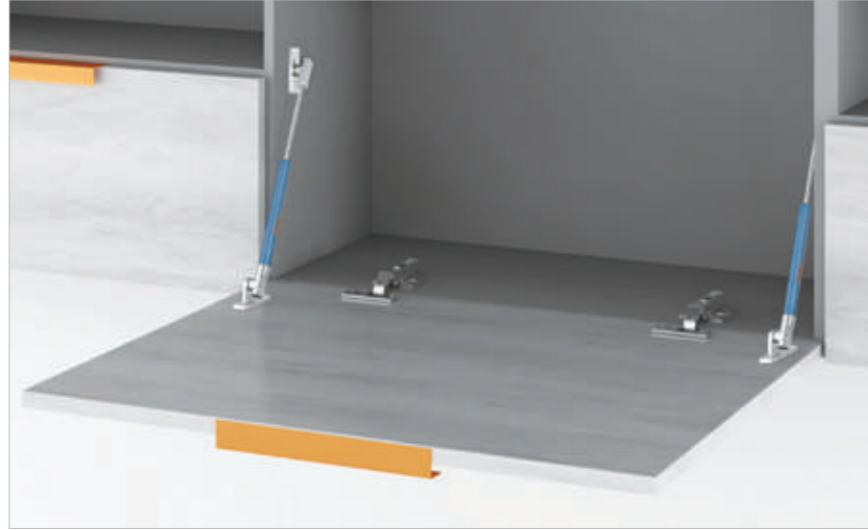

NITRO

استفاده از گاز نیتروژن
(ماندگاری و روان کنندگی بالا، فرسایش پائین)

3046

جک هیدرولیک معکوس
Down ward-Slim 100N
Color: Dark Grey
Ø12 mm

3015

جک HKXS - Light
دارای آرام بند

3016

جک HKXS - Heavy
دارای آرام بند