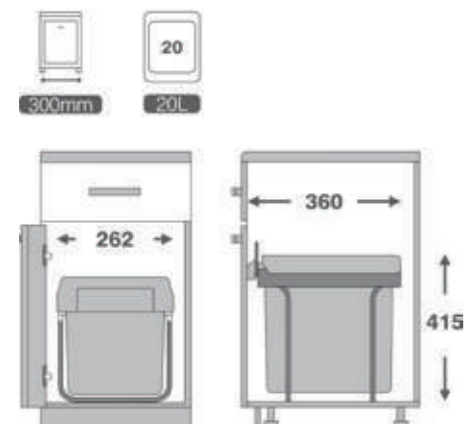

9034 | سطل 1 قلو زیر سینکی آرام بند
حجم 20 لیتر
Unit: 300
20 L