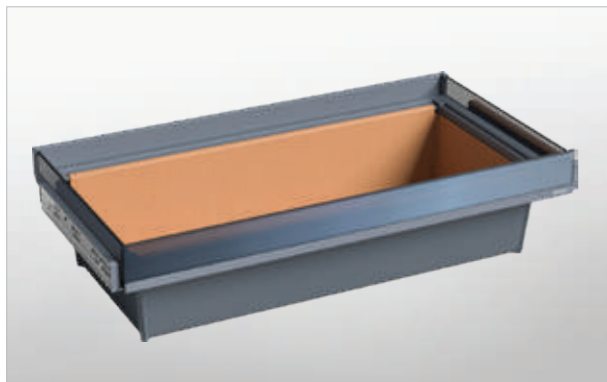

WS4162.TUB

Venka2 Series
باکس چرمی ریلی
داخل کمد لباس
با بدنه LED ، دارای آرام بند
Grey
Unit Size: 600 - 900