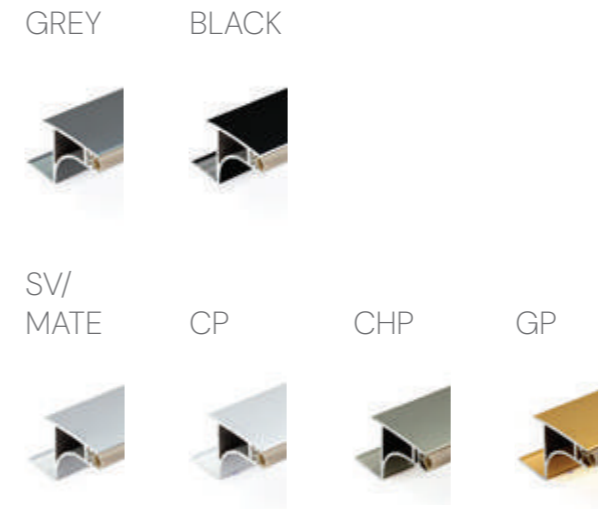

6056 | پایه رگال دیواری

Camel Mocca BLACK

6058 | ساپورت رگال سقفی

1024 | زیرسری لوله نیم گرد فلزی، سایز ۲۵

1019 | زیرسری بیضی سایز ۱۶

Profile 

7060 | دستگیره شاخه‌ای مخفی
مدل L
length: 4.2 m

7062 | دستگیره شاخه‌ای مخفی
جهت یونیت هوایی همراه با ضربه گیر
length: 3 m