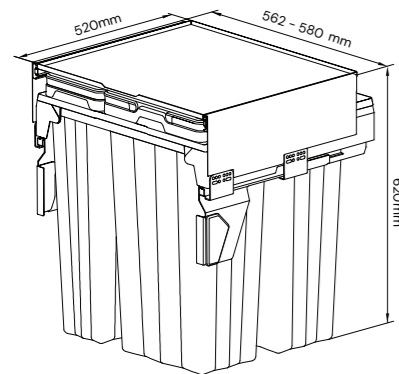

9022

سطل 4 قلو ریلی آرام بند
Max Bin
حجم 94 لیتر
Unit: 600
2×31 L + 2×16 L