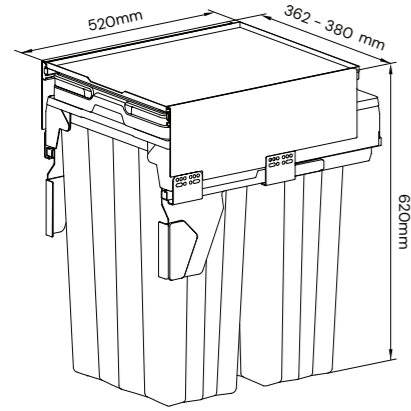

9020

سطل 2 قلو ریلی آرام بند
Max Bin
حجم 62 لیتر
Unit: 400
2×31 L