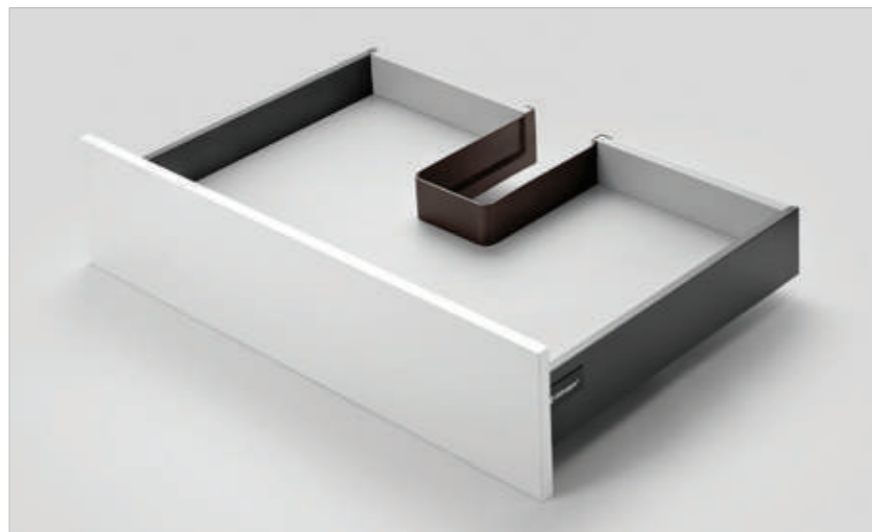

5102

قطعه U شکل جهت عبور لوله
مناسب برای کابین دستشویی

DG
H:80

Unihopper