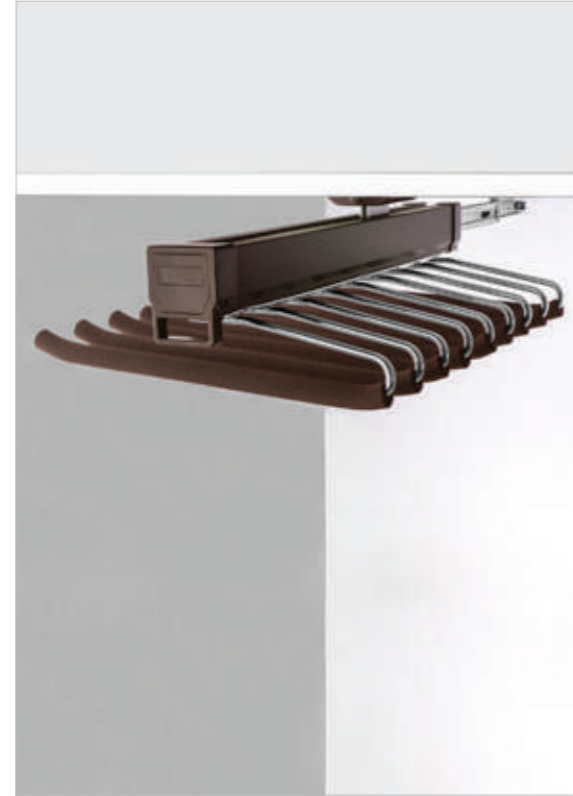

8006

جا شلواری ریلی سقفی
Color: MCA
Size: D:460 - W:340 - H:155
Unit: 600