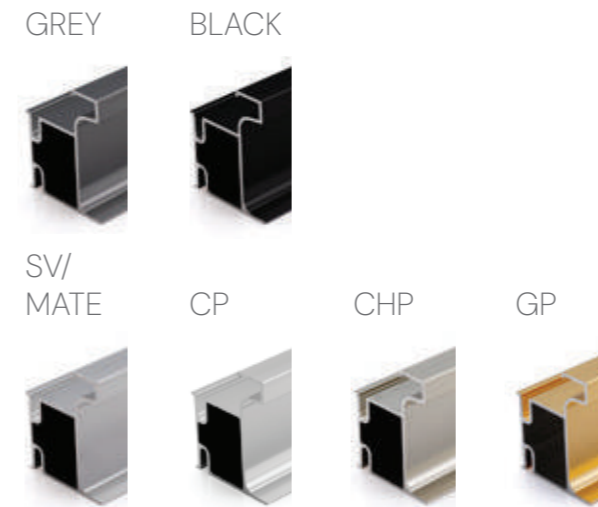

7063 | دستگیره شاخه‌ای مخفی کم‌دی
مدل L یک طرفه
length: 2.4 m