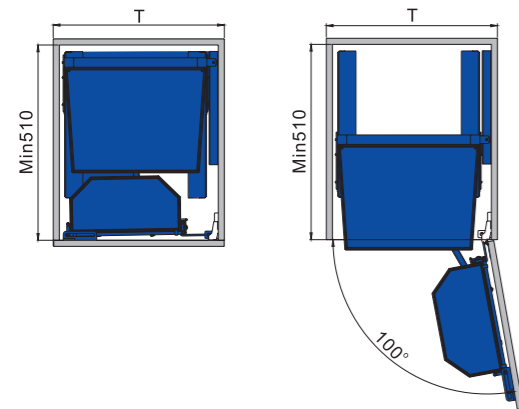

WB 1208

Unihopper

سوپرتاندوم یخچالی
Color: Dark Grey

- کف دایموند
- جهت جلوگیری از لیز خوردن
- نانو کوتینگ (زنگ دو پوششده)
- ریل آرام بند

Code	Cabinet Width T (MM)	W*D*H (MM) with Slides	Layer	
1208.450.2	450	410×500×465	2	1
1208.600.2	600	560×500×465	2	1
1208.450.3	450	410×500×880	3	1
1208.600.3	600	560×500×880	3	1
1208.450.4	450	410×500×1200	4	1
1208.600.4	600	560×500×1200	4	1
1208.450.5	450	410×500×1480	5	1
1208.600.5	600	560×500×1480	5	1
1208.450.6	450	410×500×1700	6	1
1208.600.6	600	560×500×1700	6	1

WB 1205

Unihopper

سوپر ایستاده کمدی
Color: Dark Grey

- کف دایموند
- جهت جلوگیری از لیز خوردن
- نانو کوتینگ (زنگ دو پوششده)
- ریل آرام بند