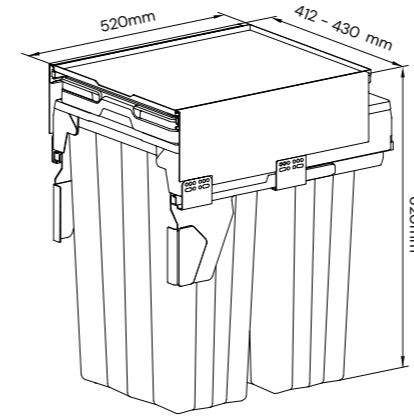

9036

سطل 2 قلو مدل Easy Fit
حجم 35 لیتر
Unit: 600
15 L+20 L

9007

سطل 2 قلو ریلی آرام بند
Max Bin
حجم 74 لیتر
Unit: 450
2x37 L

9038

سطل 3 قلو مدل Easy Fit
حجم 55 لیتر
Unit: 900
15 L + 2x20 L

9018

سطل 2 قلو ریلی آرام بند
Max Bin
حجم 32 لیتر
Unit: 300
2x16 L