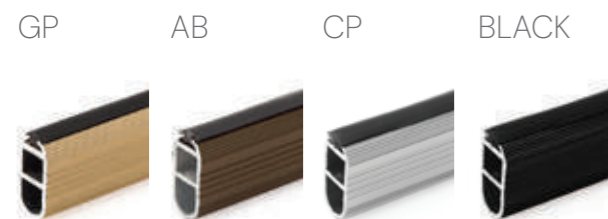

6014 | زیرسری لوله بیضی ۱۶
کاوردار

7050 | رگال بیضی قطر ۱۶
همراه با ضربه گیر
Length: 3m

1044 | زیرسری لوله گرد ۲۵
کاوردار

7052 | رگال گرد قطر ۲۵
همراه با ضربه گیر
Length: 3m