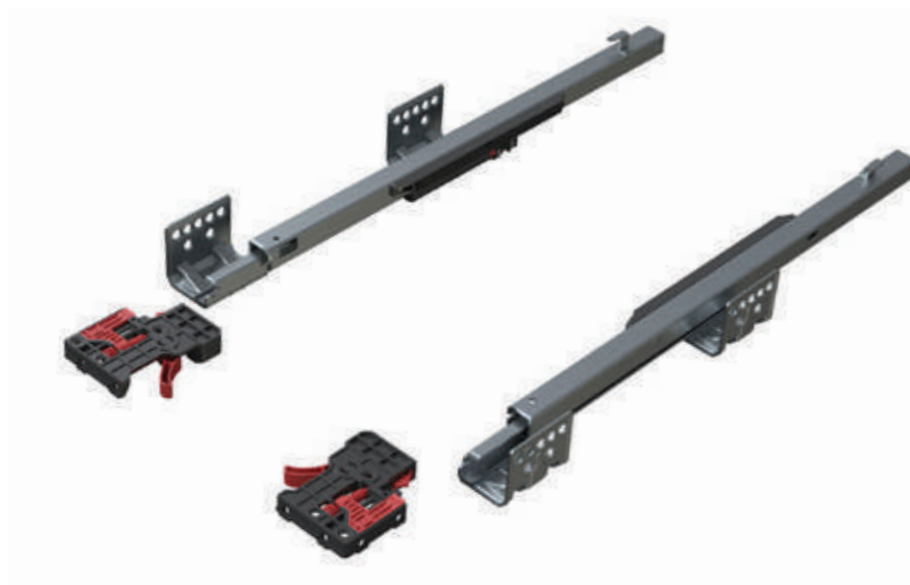

5046 | ریل تاندم فول آرام بند 2 مرحله ای
20 کیلویی
400 - 450