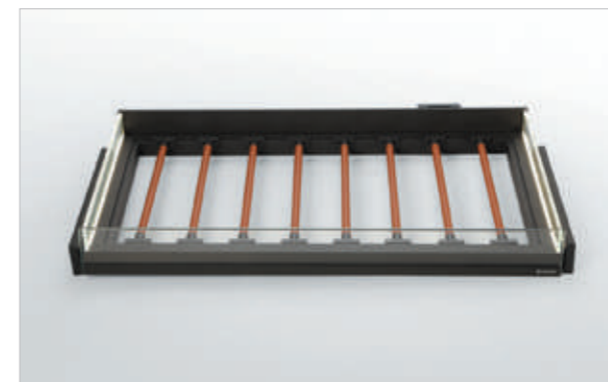

WS 4161

Unihopper

Venka Series

جای شلوار چرمی ریلی
داخل کمد لباس
با بدنه LED ، دارای آرام بند
MCA
Unit Size: 600 - 900

WSR5.TCA | میله بار جا شلواری
MCA

WS 4162

Unihopper

Venka Series