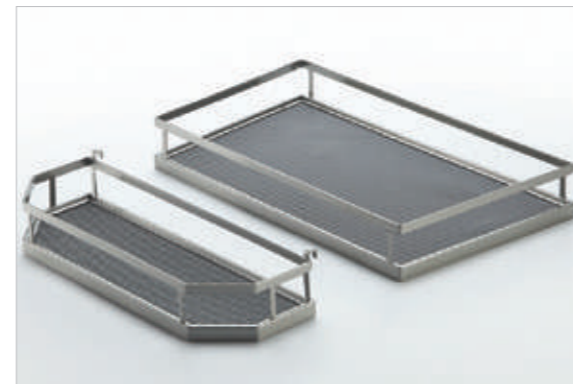

WB 1208

Unihopper

سوپرتاندوم یخچالی
Color: Dark Grey

- کف دایموند
- جهت جلوگیری از لیز خوردن
- نانو کوتینگ (زنگ دو پوششده)
- ریل آرام بند

Code	Cabinet Width T (MM)	W*D*H (MM) with Slides	Layer	
1208.450.2	450	410×500×465	2	1
1208.600.2	600	560×500×465	2	1
1208.450.3	450	410×500×880	3	1
1208.600.3	600	560×500×880	3	1
1208.450.4	450	410×500×1200	4	1
1208.600.4	600	560×500×1200	4	1
1208.450.5	450	410×500×1480	5	1
1208.600.5	600	560×500×1480	5	1
1208.450.6	450	410×500×1700	6	1
1208.600.6	600	560×500×1700	6	1

WB 1205

Unihopper

سوپر ایستاده کمدی
Color: Dark Grey

- کف دایموند
- جهت جلوگیری از لیز خوردن
- نانو کوتینگ (زنگ دو پوششده)
- ریل آرام بند