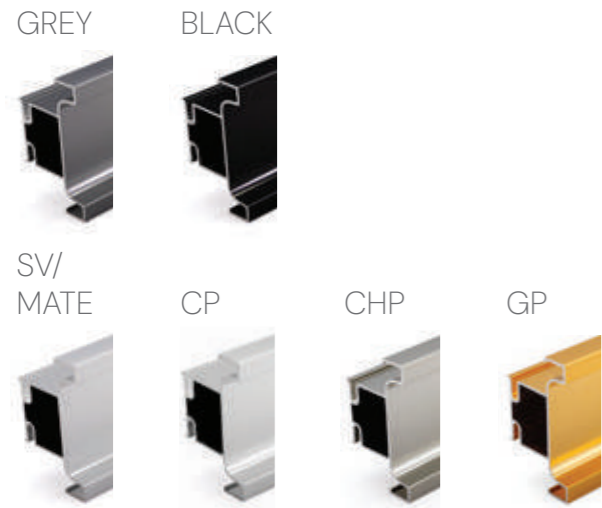

7064 | دستگیره شاخه‌ای مخفی کم‌دی
مدل U دو طرفه
length: 2.4 m