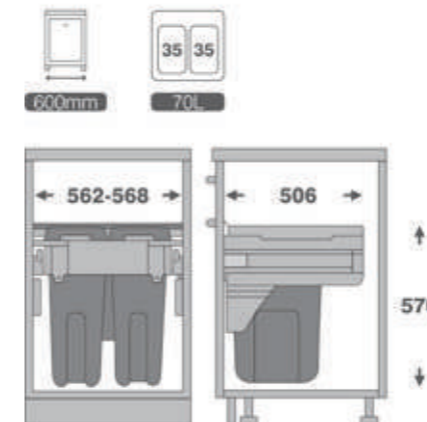

9003 | سطل 2 قلو ریلی آرام بند
حجم 26 لیتر
Unit: 400
2x13 L

9005 | سطل 1 قلو ریلی آرام بند
حجم 35 لیتر
Unit: 400
35 L

9004 | سطل 2 قلو ریلی آرام بند
حجم 36 لیتر
Unit: 400
2x18 L

9006 | سطل 2 قلو ریلی آرام بند
حجم 70 لیتر
Unit: 600
2x35 L