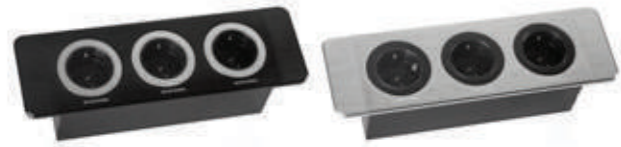

10082

پریز توکار
با درپوش مگنتی
Color: Black Brush -
Silver Brush
ابعاد محصول:
L:254 - W:80 - D:65
ابعاد برش:
L:197 - W:73

3- سوکت برق (200-240V ~ 50/60Hz)