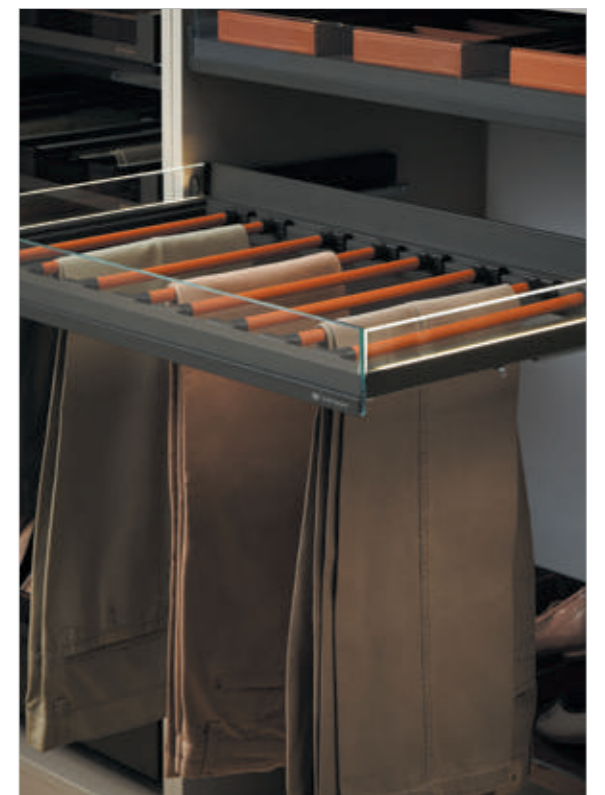

WS 4161

Unihopper

Venka Series

جای شلوار چرمی ریلی
داخل کمد لباس
با بدنه LED ، دارای آرام بند
MCA
Unit Size: 600 - 900

WSR5.TCA | میله بار جا شلواری
MCA