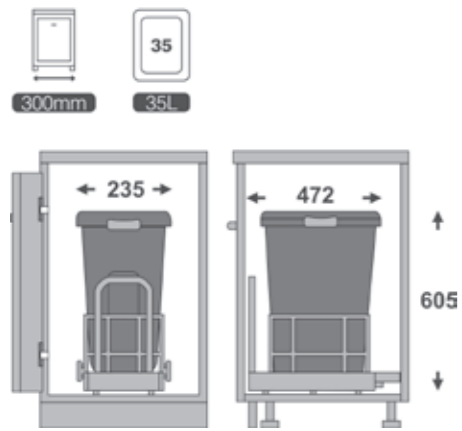

9024

سطل ریل از کف آرام بند
Free Style
حجم 35 لیتر
Unit: 300
35 L

با قابلیت نصب دستگیره بر روی بدنه