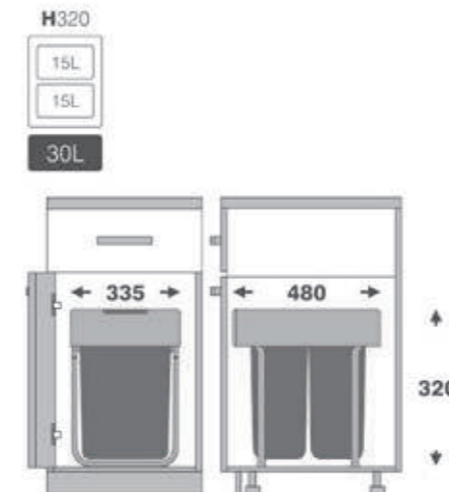

9190

سطل 2 قلو ریلی زیر سینک آرام بند
حجم 30 لیتر
Unit: 400
2×15 L

9206

براکت نصب درب جهت سطل های زیر سینک