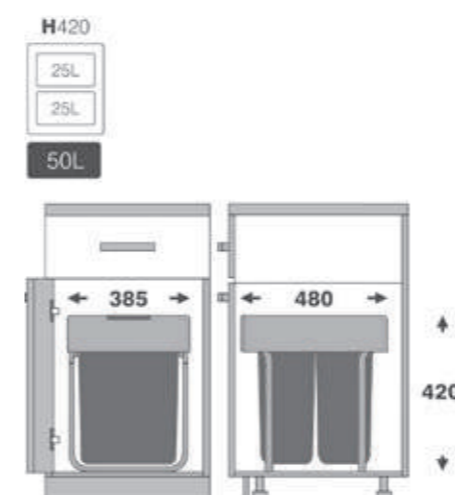

9206 | براکت نصب درب
جهت سطل های زیر سینک