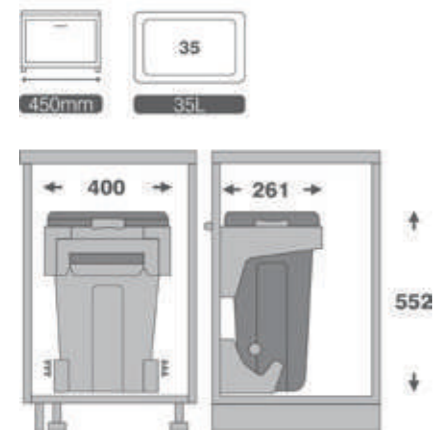

9030 | سطل داشبوردی آرام بند
حجم 35 لیتر
Unit : 450
35 L