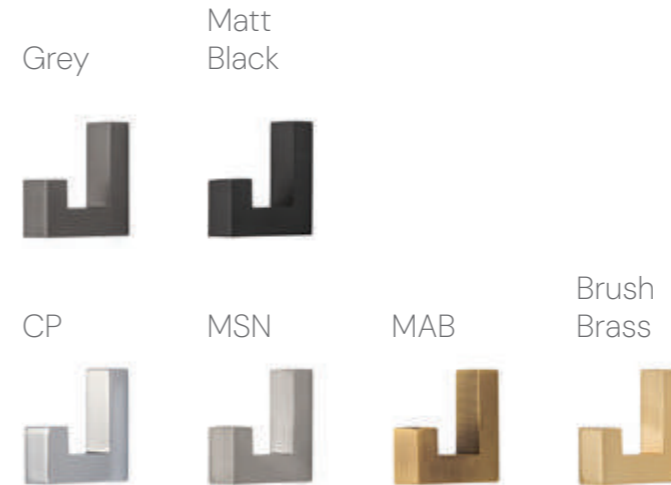

7017 | Venezia
CP
150 - 300 - 450 - 600 - 900

7019 | Black Line
Black
150 - 200 - 300 - 400 - 500 - 600 - 700

Hooks

2001

2004

2002

2006

2008