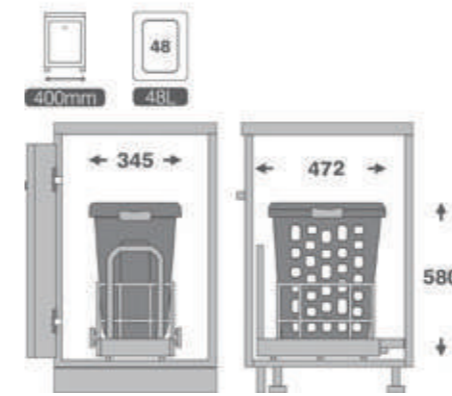

9194 | سطل 2 قلو ریلی زیر سینک آرام بند
حجم 40 لیتر
Unit: 400
2x20 L

9198 | سطل 2 قلو ریلی زیر سینک آرام بند
حجم 50 لیتر
Unit: 450
2x25 L

9206 | براکت نصب درب
جهت سطل های زیر سینک

9150 | سبد البسه چرک ریلی آرام بند
با قابلیت نصب روی درب
Unit: 400
35 L

9151 | سبد البسه چرک ریلی آرام بند
با قابلیت نصب روی درب
Unit: 450
48 L

9152 سبد البسه چرک ریلی آرام بند 2 قلو
با قابلیت نصب روی درب
Unit: 600
2×35 L

9154 سبد البسه چرک کف ریل آرام بند
با قابلیت نصب روی درب
Unit: 400
48 L