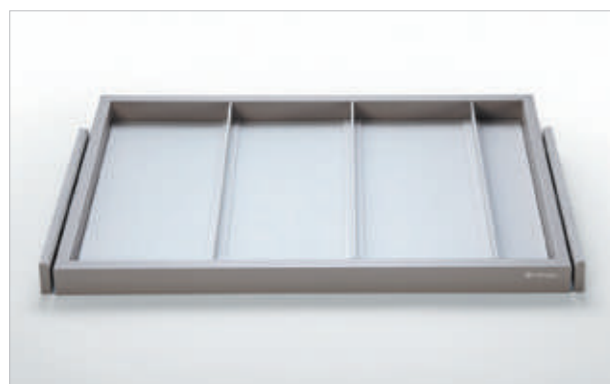

WS 4155

Unihopper

Coka Series

جا کفشی ریلی

داخل کمد لباس

دارای آرام بند

MINK

Unit Size: 600 - 900