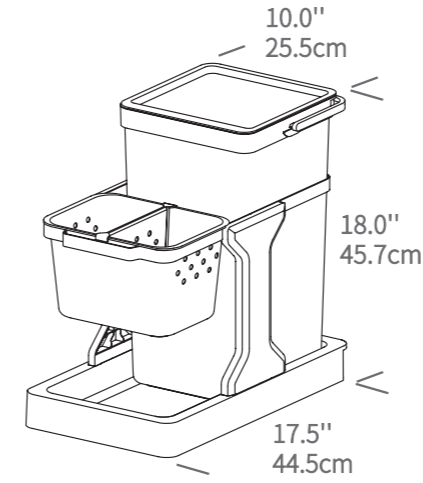

9174

سطل 1 قلو مدل
به همراه سبد کیسه زیاله
حجم 20 لیتر
Unit: 350
20 L