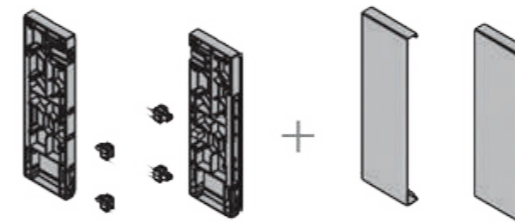

6101E4.170

کاور + قفل و براکت بلند