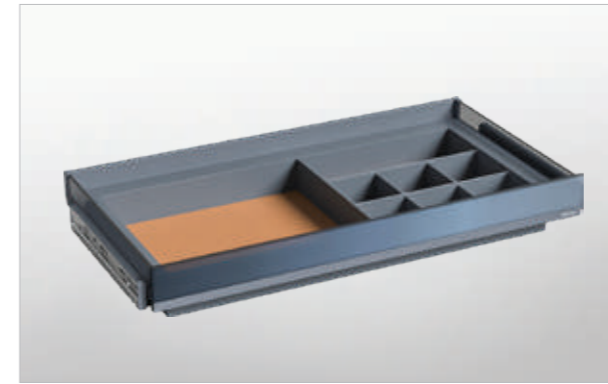

WS4161.TUB

Venka2 Series
 جای شلوار چرمی ریلی
 داخل کمد لباس
 با بدنه LED ، دارای آرام بند
 Grey
 Unit Size: 600 - 900

WSR5.TUB | میله بار جا شلواری
 Grey

WS4166.TUB

Venka2 Series
 باکس چرمی ریلی چند منظوره
 داخل کمد لباس
 با بدنه LED ، دارای آرام بند
 Grey
 Unit Size: 600 - 900