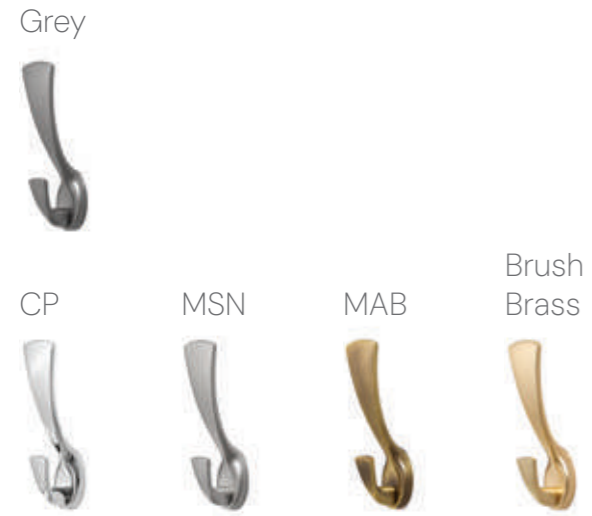

7017 | Venezia
CP
150 - 300 - 450 - 600 - 900

7019 | Black Line
Black
150 - 200 - 300 - 400 - 500 - 600 - 700

Hooks

2001

2004

2002

2006

2008