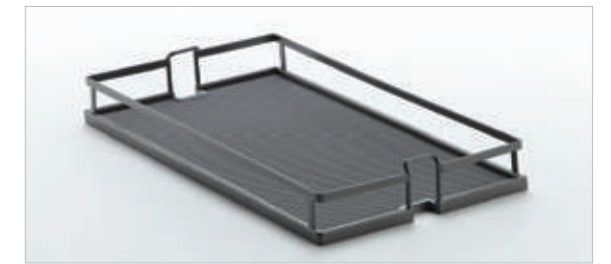

WB 1205

Unihopper

سوپر ایستاده کمدی
Color: Dark Grey

- کف دایموند
- جهت جلوگیری از لیز خوردن
- نانو کوتینگ (زنگ دو پوششده)
- ریل آرام بند

Code	Cabinet Width T (MM)	W*D*H (MM) with Slides	Layer	
1205.200.4	200	144×500×(1250-1550)	4	1
1205.300.4	300	245×500×(1250-1550)	4	1
1205.400.4	400	345×500×(1250-1550)	4	1
1205.150.5	150	100×500×(1650-1950)	5	1
1205.200.5	200	144×500×(1650-1950)	5	1
1205.250.5	250	194×500×(1650-1950)	5	1
1205.300.5	300	245×500×(1650-1950)	5	1
1205.400.5	400	345×500×(1650-1950)	5	1
1205.150.6	150	100×500×(1970-2270)	6	1
1205.200.6	200	144×500×(1970-2270)	6	1
1205.250.6	250	194×500×(1970-2270)	6	1
1205.300.6	300	245×500×(1970-2270)	6	1
1205.400.6	400	345×500×(1970-2270)	6	1