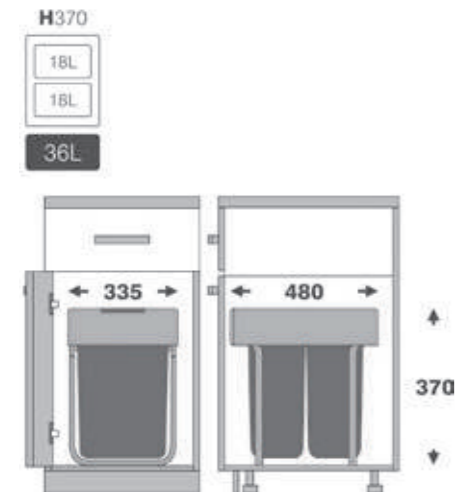

9192 | سطل 2 قلو ریلی زیر سینک آرام بند
حجم 36 لیتر
Unit: 400
2x18 L