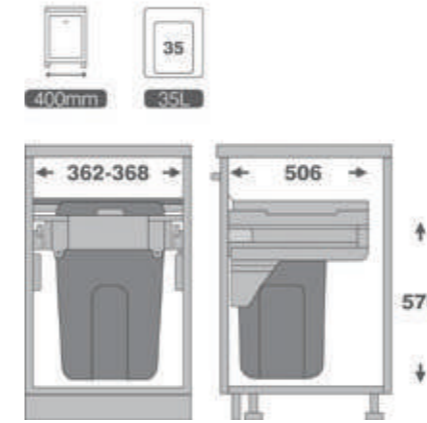

9005 | سطل 1 قلو ریلی آرام بند
حجم 35 لیتر
Unit: 400
35 L