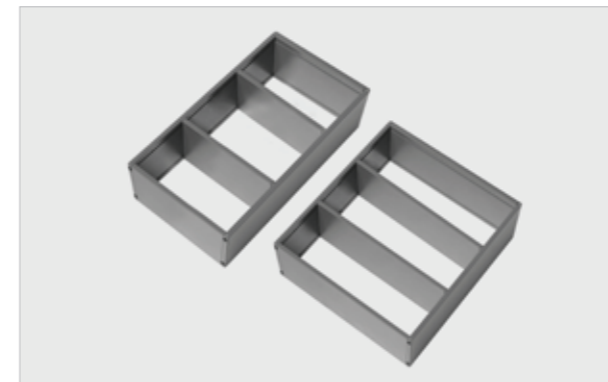

نظم دهنده داخل کَشو
Color: Dark Grey

1. 3402E1 | Size: H:100 - W:370 - D:218
2. 3402E2 | Size: H:100 - W:270 - D:242