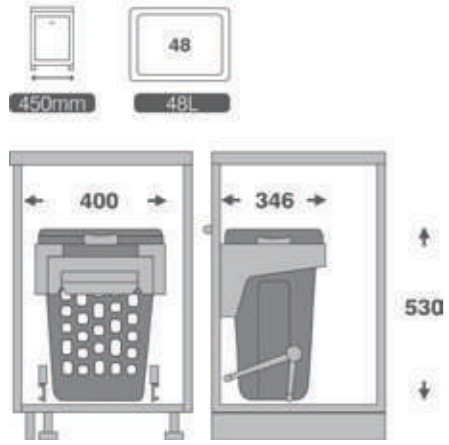

9151 | سبد البسه چرک ریلی آرام بند
با قابلیت نصب روی درب
Unit: 450
48 L

9152 سبد البسه چرک ریلی آرام بند 2 قلو
با قابلیت نصب روی درب
Unit: 600
2×35 L

9154 سبد البسه چرک کف ریل آرام بند
با قابلیت نصب روی درب
Unit: 400
48 L

9153 سبد البسه چرک کف ریل آرام بند
با قابلیت نصب روی درب
Unit : 300
35 L

9155 سبد البسه چرک کف ریل آرام بند 2 قلو
با قابلیت نصب روی درب
Unit: 450
2×35 L

9156 | سبد البسه چرک مدل شیب دار
Unit: 450
48 L

Organizer