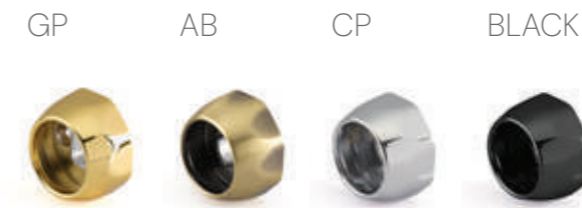

1044 | زیرسری لوله گرد ۲۵
کاوردار

7052 | رگال گرد قطر ۲۵
همراه با ضربه گیر
Length: 3m