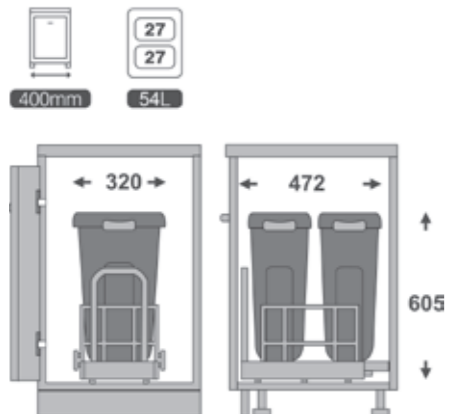

با قابلیت نصب دستگیره بر روی بدنه