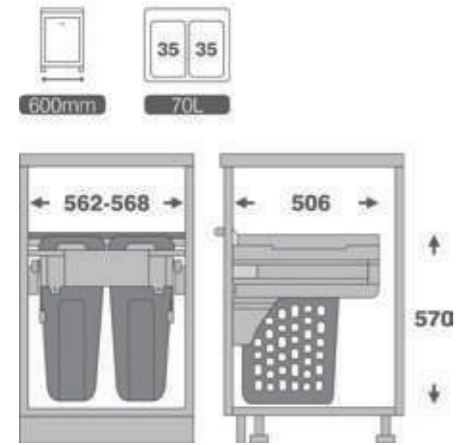

9152 سبد البسه چرک ریلی آرام بند 2 قلو
با قابلیت نصب روی درب
Unit: 600
2×35 L