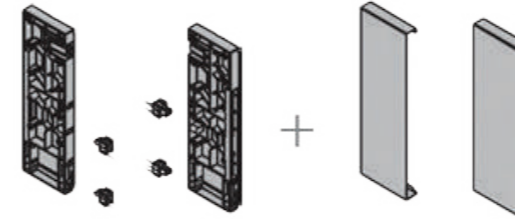

6101E4.170

کاور + قفل و براکت بلند