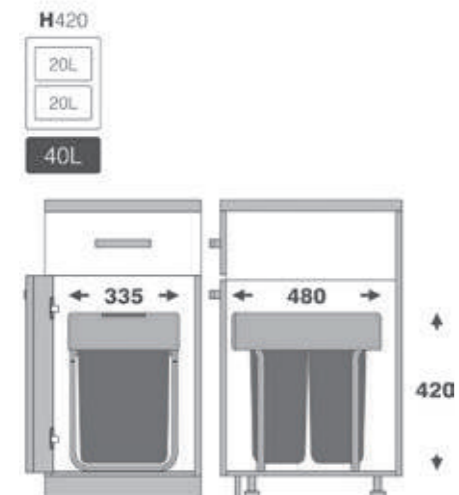

9194 | سطل 2 قلو ریلی زیر سینک آرام بند
حجم 40 لیتر
Unit: 400
2x20 L