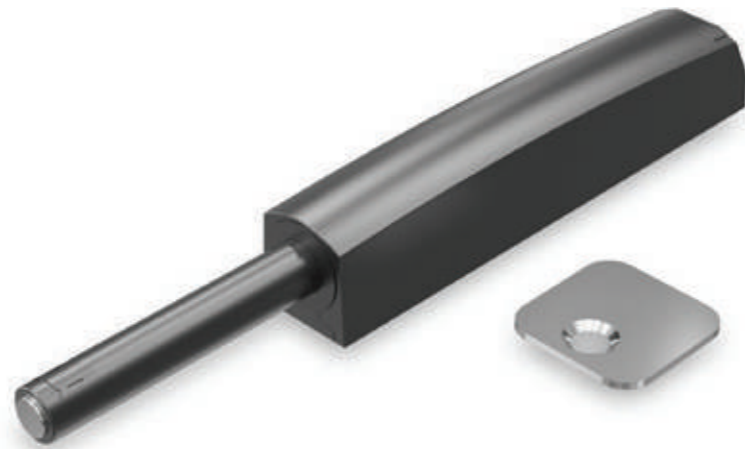

6005 | مگنت توکار بلند با قابلیت رگلاژ
D: 70

6007 | مگنت توکار کوتاه
D: 50

6008 | مگنت روکار مدل صلیبی

6036 | مگنت صلیبی

6009 | مگنت استنلس استیل

6038 | مگنت مستطیلی

6040 | مگنت فلزی روکار

6042 | مگنت تاچ با قابلیت رگلاژ، به همراه آداپتور
(New Version)
Color: Dark Grey