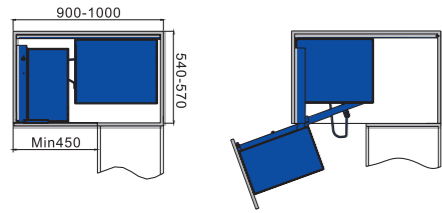

WB 2106

Unihopper®

مجیک گُرنر کابینت زمینی
Color: Dark Grey

- کف دایموند
- جهت جلوگیری از لیز خوردن
- نانو کوتینگ (رنگ دو پوشش)
- ریل آرام بند