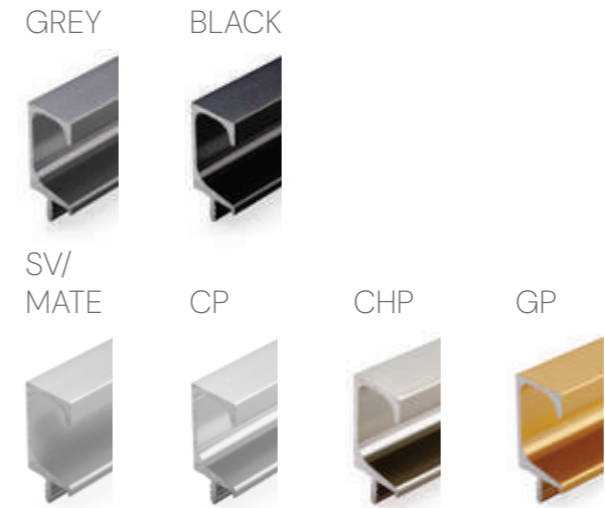

7061 | دستگیره شاخه‌ای مخفی
مدل U
length: 4.2 m

7063 | دستگیره شاخه‌ای مخفی کم‌دی
مدل L یک طرفه
length: 2.4 m

7064 | دستگیره شاخه‌ای مخفی کم‌دی
مدل U دو طرفه
length: 2.4 m

7072 | دستگیره شاخه‌ای شیارخور
مدل G
length: 3 m