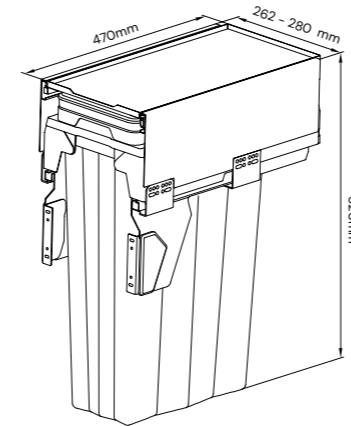

9036

سطل 2 قلو مدل Easy Fit
حجم 35 لیتر
Unit: 600
15 L+20 L

9007

سطل 2 قلو ریلی آرام بند
Max Bin
حجم 74 لیتر
Unit: 450
2x37 L

9038

سطل 3 قلو مدل Easy Fit
حجم 55 لیتر
Unit: 900
15 L + 2x20 L

9018

سطل 2 قلو ریلی آرام بند
Max Bin
حجم 32 لیتر
Unit: 300
2x16 L