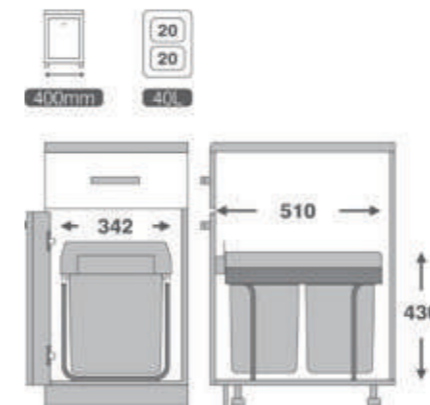

9128 | سطل 2 قلو ریلی نصب ازکف
دارای آرام بند
حجم 40 لیتر
Unit: 400
2x20 L