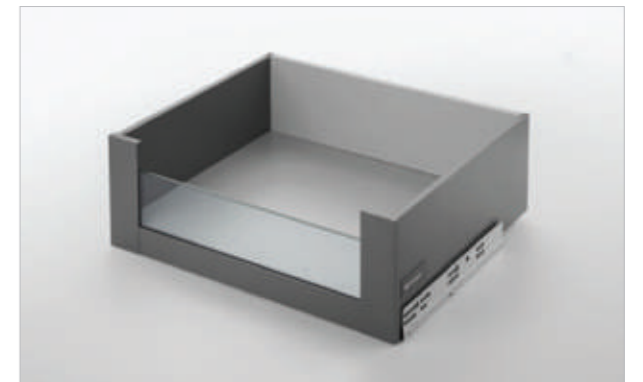

کاور + قفل و براکت کوتاه

6101E4.170

کاور + قفل و براکت بلند

6103E2

پروفیل شیشه خور
طول 120 cm

6103E2

پروفیل شیشه خور
طول 120 cm

CL12 | ریل تاندم فول آرام بند سه بعدی
270 - 300 - 350 - 400 - 450 - 500 - 550 - 600